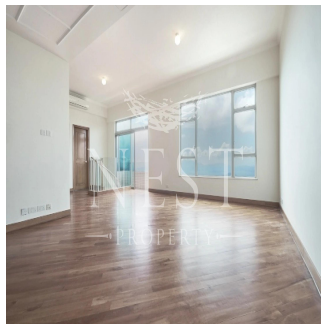

Penthouse

Apartment For Rent In Chelsea Court

Australie, Nouvelle-Galles du Sud, Millers Point, Mount Kellett Rd, 63, ,

PRIX DE LOCATION MENSUEL

$ 21800.00

PRIX DE VENTE

$ 0.00

Naomi Budden
Nest Property
Sheung Wan, Hong Kong - Heure locale

+852 3689 7523

- 2378 qm
- 9 chambres
- 4 Exhibition results
- 5 salles de bains
- 5 planchers
- 5 qm superficie du territoire
- 5 places pour voitures

FEATURES:

Duplex, Terrace, Balcony, Helper's Room, Car Park, Walk-In Closet

BUILDING FACILITIES:

Swimming Pool