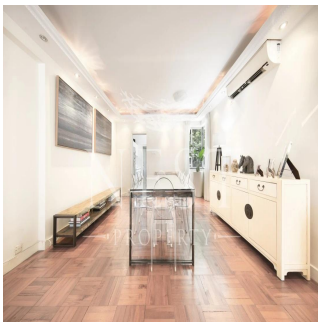

Penthouse

Apartment For Rent In Pearl Gardens

Australie, Nouvelle-Galles du Sud, Sydney, Conduit Rd, 7, ,

PRIX DE LOCATION MENSUEL

$ 9900.00

PRIX DE VENTE

$ 0.00

- 🏠 2100 qm
- 🛏 6 chambres
- 🚗 4 Exhibition results
- 🚿 2 salles de bains
- 🏠 2 planchers
- 📏 2 qm superficie du territoire
- 🚗 2 places pour voitures

Naomi Budden
Nest Property
Sheung Wan, Hong Kong - Heure locale

+852 3689 7523

FEATURES:

Balcony, Helper's Room, Car Park

BUILDING FACILITIES:

Shuttle Bus