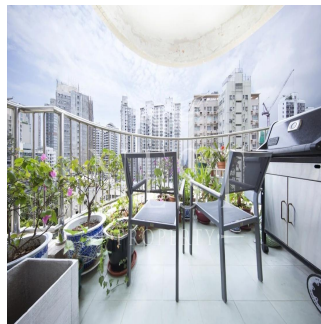

Penthouse

Apartment For Rent In Pearl Gardens

Australie, Nouvelle-Galles du Sud, Sydney, Conduit Rd, 7, ,

PRIX DE LOCATION MENSUEL

USD 9900.00

PRIX DE VENTE

USD 0.00

- 🏠 2100 qm
- 🛏 6 chambres
- 🚗 4 Exhibition results
- 🚿 2 salles de bains
- 🏠 2 planchers
- 📏 2 qm superficie du territoire
- 🚗 2 places pour voitures

Naomi Budden
Nest Property
Sheung Wan, Hong Kong - Heure locale

+852 3689 7523

FEATURES:

Balcony, Helper's Room, Car Park

BUILDING FACILITIES:

Shuttle Bus