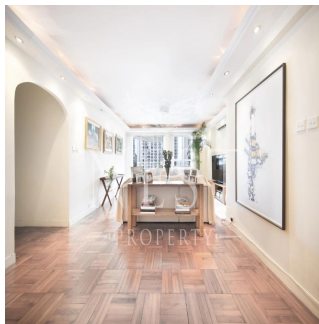

Penthouse

Apartment For Rent In Pearl Gardens

Australie, Nouvelle-Galles du Sud, Sydney, Conduit Rd, 7, ,

PRIX DE LOCATION MENSUEL

USD 9900.00

PRIX DE VENTE

USD 0.00

- 🏠 2100 qm
- 🛏 6 chambres
- 🚗 4 Exhibition results
- 🚿 2 salles de bains
- 🏗 2 planchers
- 📏 2 qm superficie du territoire
- 🚗 2 places pour voitures

Naomi Budden
Nest Property
Sheung Wan, Hong Kong - Heure locale

+852 3689 7523

FEATURES:

Balcony, Helper's Room, Car Park

BUILDING FACILITIES:

Shuttle Bus