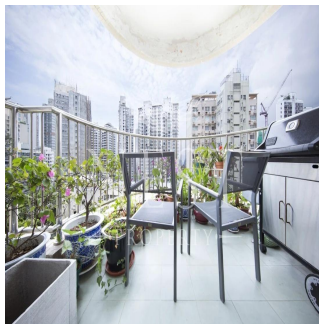

Penthouse

Apartment For Rent In Pearl Gardens

Australie, Nouvelle-Galles du Sud, Sydney, Conduit Rd, 7, ,

PRIX DE LOCATION MENSUEL

USD 9900.00

PRIX DE VENTE

USD 0.00

- 🏠 2100 qm
- 🛏 6 chambres
- 🚗 4 Exhibition results
- 🚿 2 salles de bains
- 🏗 2 planchers
- 📏 2 qm superficie du territoire
- 🚗 2 places pour voitures

Naomi Budden
Nest Property
Sheung Wan, Hong Kong - Heure locale

+852 3689 7523

FEATURES:

Balcony, Helper's Room, Car Park

BUILDING FACILITIES:

Shuttle Bus