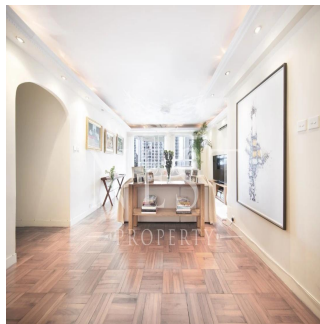

Penthouse

Apartment For Rent In Pearl Gardens

Australie, Nouvelle-Galles du Sud, Sydney, Conduit Rd, 7, ,

PRIX DE LOCATION MENSUEL

USD 9900.00

PRIX DE VENTE

USD 0.00

- 🏠 2100 qm
- 🛏 6 chambres
- 🚗 4 Exhibition results
- 🚿 2 salles de bains
- 🏠 2 planchers
- 📏 2 qm superficie du territoire
- 🚗 2 places pour voitures

Naomi Budden
Nest Property
Sheung Wan, Hong Kong - Heure locale

+852 3689 7523

FEATURES:

Balcony, Helper's Room, Car Park

BUILDING FACILITIES:

Shuttle Bus