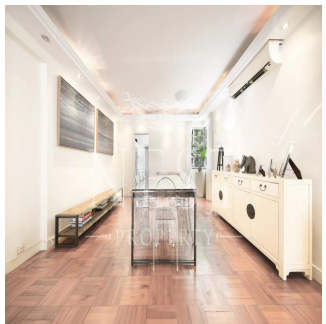

Penthouse

Apartment For Rent In Pearl Gardens

Australie, Nouvelle-Galles du Sud, Sydney, Conduit Rd, 7, ,

PRIX DE LOCATION MENSUEL

USD 9900.00

PRIX DE VENTE

USD 0.00

- 🏠 2100 qm
- 🛏 6 chambres
- 🚗 4 Exhibition results
- 🚿 2 salles de bains
- 🏠 2 planchers
- 📏 2 qm superficie du territoire
- 🚗 2 places pour voitures

Naomi Budden
Nest Property
Sheung Wan, Hong Kong - Heure locale

+852 3689 7523

FEATURES:

Balcony, Helper's Room, Car Park

BUILDING FACILITIES:

Shuttle Bus