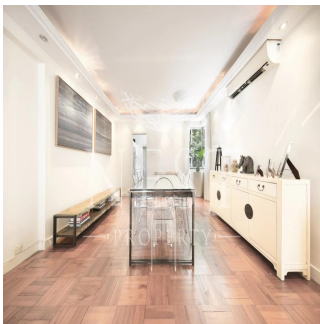

Penthouse

Apartment For Rent In Pearl Gardens

Australie, Nouvelle-Galles du Sud, Sydney, Conduit Rd, 7, ,

PRIX DE LOCATION MENSUEL

USD 9900.00

PRIX DE VENTE

USD 0.00

- 🏠 2100 qm
- 🛏 6 chambres
- 🚗 4 Exhibition results
- 🚿 2 salles de bains
- 🏗 2 planchers
- 📏 2 qm superficie du territoire
- 🚗 2 places pour voitures

Naomi Budden
Nest Property
Sheung Wan, Hong Kong - Heure locale

+852 3689 7523

FEATURES:

Balcony, Helper's Room, Car Park

BUILDING FACILITIES:

Shuttle Bus