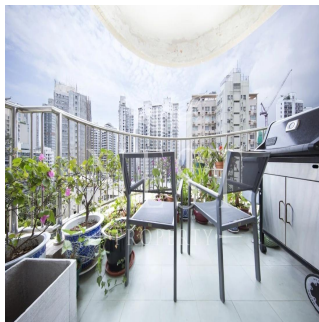

Penthouse

Apartment For Rent In Pearl Gardens

Australie, Nouvelle-Galles du Sud, Sydney, Conduit Rd, 7, ,

PRIX DE LOCATION MENSUEL

$ 9900.00

PRIX DE VENTE

$ 0.00

- 🏠 2100 qm
- 🛏 6 chambres
- 🚗 4 Exhibition results
- 🚿 2 salles de bains
- 🏠 2 planchers
- 📏 2 qm superficie du territoire
- 🚗 2 places pour voitures

Naomi Budden
Nest Property
Sheung Wan, Hong Kong - Heure locale

+852 3689 7523

FEATURES:

Balcony, Helper's Room, Car Park

BUILDING FACILITIES:

Shuttle Bus