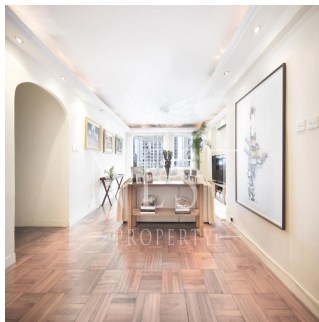

Penthouse

Apartment For Rent In Pearl Gardens

Australie, Nouvelle-Galles du Sud, Sydney, Conduit Rd, 7, ,

PRIX DE LOCATION MENSUEL

$ 9900.00

PRIX DE VENTE

$ 0.00

- 🏠 2100 qm
- 🛏 6 chambres
- 🚗 4 Exhibition results
- 🚿 2 salles de bains
- 🏠 2 planchers
- 📏 2 qm superficie du territoire
- 🚗 2 places pour voitures

Naomi Budden
Nest Property
Sheung Wan, Hong Kong - Heure locale

+852 3689 7523

FEATURES:

Balcony, Helper's Room, Car Park

BUILDING FACILITIES:

Shuttle Bus