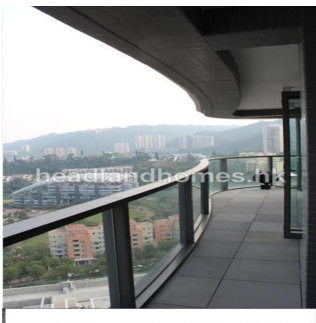

Disponible Apr?s De :

22.07.2019

Le Sol : 4   Les Sols : 4   Annee De Construction : 2017   Places De Voitures : 4   Ann?e De Construction : 2017   Type: Bureau