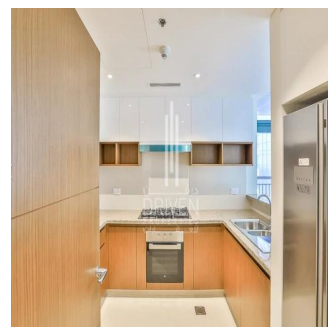

1 bedroom apartment located in Dubai Creek Residence, South Tower 1, Dubai Creek Harbour. Ready to move in. Spacious, bright and elegant interiors.

Disponible Apr?s De :

01.01.1970

Le Sol : 4 Les Sols : 4 Annee De Construction : 2017 Places De Voitures : 4 Ann?e De Construction : 2017 Type: Bureau