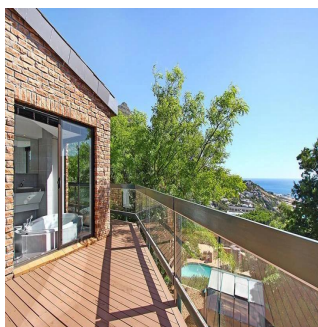

Licht en luchtig huis voor het hele gezin Oproep aan alle gezinnen die van auto's en boten houden of die behoefte hebben aan werkplaatsen en opslagruimte! Deze prachtige lichte en luchtige woning in Llandudno is volledig uniek met 10 garageplaatsen! Uitzonderlijk ruime en charmante accommodatie, perfect voor het hele gezin, met 3 ontvangstruimten, 5 slaapkamers en 3 badkamers en prachtige terrassen en patio's in overvloed, perfect voor zwembadfeesten of al fresco dineren. Dit onderhoudsarme huis biedt ook geweldige opslagruimtes en is ideaal gelegen op slechts een paar minuten lopen naar de Squash en Tennis Club, Llandudno Primary School. Het is slechts 5 minuten lopen naar het ongerepte zand van het strand van Llandudno, dat profiteert van de blauwe vlag status. Dit huis is een absolute must om te bekijken. Enig mandaat 5 slaapkamers 1 En-suite met spabad en douche met dek 1 En-suite met douche en familie badkamer met bad en douche 3 ontvangstruimten met inbegrip van de zit-/eetkamer met granieten tafel Familiekamer Open keuken met wasruimte binnenshuis Studie Mezzanine kantooruimte (kantoor en bar op garage-niveau) 6 Patio's 32 m² zwembad Tuinschuur en serre Onderhoudsarme tuin 7000 liter waterreservoirs Sprinklerinstallatie 2 Geisers, 1 zonneboiler, 1 zonneboiler 10 Garages