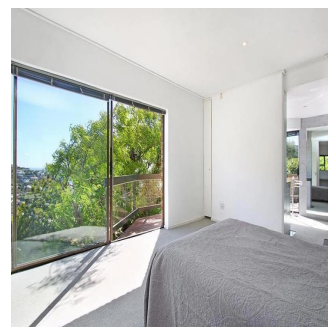

Licht en luchtig huis voor het hele gezin Oproep aan alle gezinnen die van auto's en boten houden of die behoefte hebben aan werkplaatsen en opslagruimte! Deze prachtige lichte en luchtige woning in Llandudno is volledig uniek met 10 garageplaatsen! Uitzonderlijk ruime en charmante accommodatie, perfect voor het hele gezin, met 3 ontvangstruimten, 5 slaapkamers en 3 badkamers en prachtige terrassen en patio's in overvloed, perfect voor zwembadfeesten of al fresco dineren. Dit onderhoudsarme huis biedt ook geweldige opslagruimtes en is ideaal gelegen op slechts een paar minuten lopen naar de Squash en Tennis Club, Llandudno Primary School. Het is slechts 5 minuten lopen naar het ongerepte zand van het strand van Llandudno, dat profiteert van de blauwe vlag status. Dit huis is een absolute must om te bekijken. Enig mandaat 5 slaapkamers 1 En-suite met spabad en douche met dek 1 En-suite met douche en familie badkamer met bad en douche 3 ontvangstruimten met inbegrip van de zit-/eetkamer met granieten tafel Familiekamer Open keuken met wasruimte binnenshuis Studie Mezzanine kantooruimte (kantoor en bar op garage-niveau) 6 Patio's 32 m² zwembad Tuinschuur en serre Onderhoudsarme tuin 7000 liter waterreservoirs Sprinklerinstallatie 2 Geisers, 1 zonneboiler, 1 zonneboiler 10 Garages