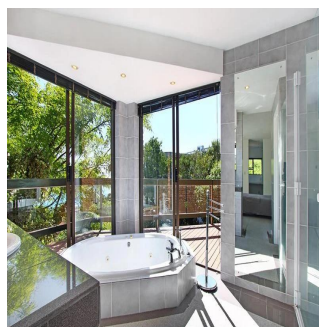

Licht en luchtig huis voor het hele gezin Oproep aan alle gezinnen die van auto's en boten houden of die behoefte hebben aan werkplaatsen en opslagruimte! Deze prachtige lichte en luchtige woning in Llandudno is volledig uniek met 10 garageplaatsen! Uitzonderlijk ruime en charmante accommodatie, perfect voor het hele gezin, met 3 ontvangstruimten, 5 slaapkamers en 3 badkamers en prachtige terrassen en patio's in overvloed, perfect voor zwembadfeesten of al fresco dineren. Dit onderhoudsarme huis biedt ook geweldige opslagruimtes en is ideaal gelegen op slechts een paar minuten lopen naar de Squash en Tennis Club, Llandudno Primary School. Het is slechts 5 minuten lopen naar het ongerepte zand van het strand van Llandudno, dat profiteert van de blauwe vlag status. Dit huis is een absolute must om te bekijken. Enig mandaat 5 slaapkamers 1 En-suite met spabad en douche met dek 1 En-suite met douche en familie badkamer met bad en douche 3 ontvangstruimten met inbegrip van de zit-/eetkamer met granieten tafel Familiekamer Open keuken met wasruimte binnenshuis Studie Mezzanine kantooruimte (kantoor en bar op garage-niveau) 6 Patio's 32 m² zwembad Tuinschuur en serre Onderhoudsarme tuin 7000 liter waterreservoirs Sprinklerinstallatie 2 Geisers, 1 zonneboiler, 1 zonneboiler 10 Garages