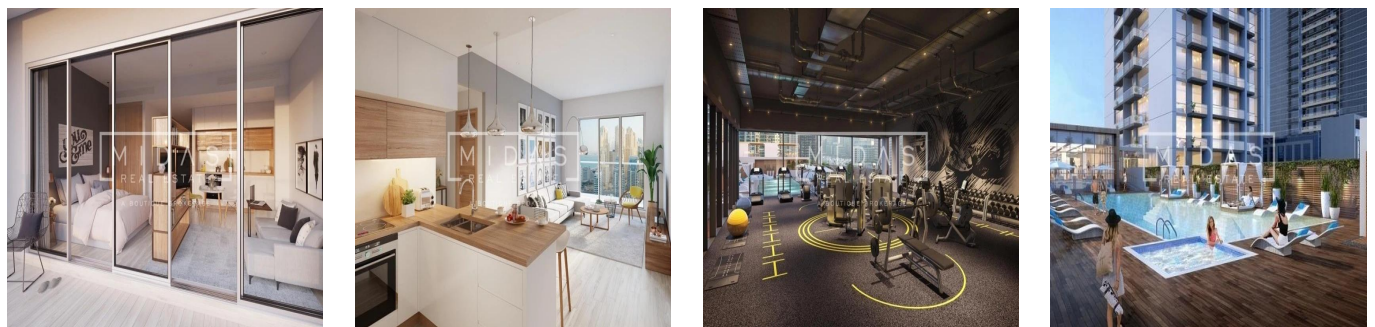

# Exquisite Apartment Furnished With Amazing View

Afrique du Sud, Gauteng, Sandton, , , ,

PRIX DE VENTE

**EUR 961000.00**

- 🏠 592 qft
- 🛏️ 1 chambres
- 🚗 1 Exhibition results
- 🚿 1 salles de bains
- 🏠 1 planchers
- 📏 1 qft superficie du territoire
- 🚗 1 places pour voitures

**Tara Goldberg**  
Panama Luxury Living  
Panamá, Panama - Heure locale

+507 6459-4848

De nieuw gebouwde Studio One is voorbestemd om een stellaire aanvulling te zijn op de skyline van Dubai Marina. Verspreid over 31 verdiepingen, is Studio One ontworpen voor de jonge professionals, de millennials, de eerste keer huiseigenaren en slimme investeerders die op zoek zijn naar een aantrekkelijk rendement. Deze moderne ontwikkeling biedt woningen met studio's, appartementen met één slaapkamer en een select aantal woningen met twee slaapkamers. De zorgvuldig geplande woningen zijn voorzien van ramen over de volle lengte en een zeer efficiënte indeling. Twee niveaus van een speciale ondergrondse parkeergarage, een adembenemend zwembad en een gunstig gelegen winkelcentrum op de begane grond zijn enkele van de voorzieningen waarvan de bewoners zullen genieten.