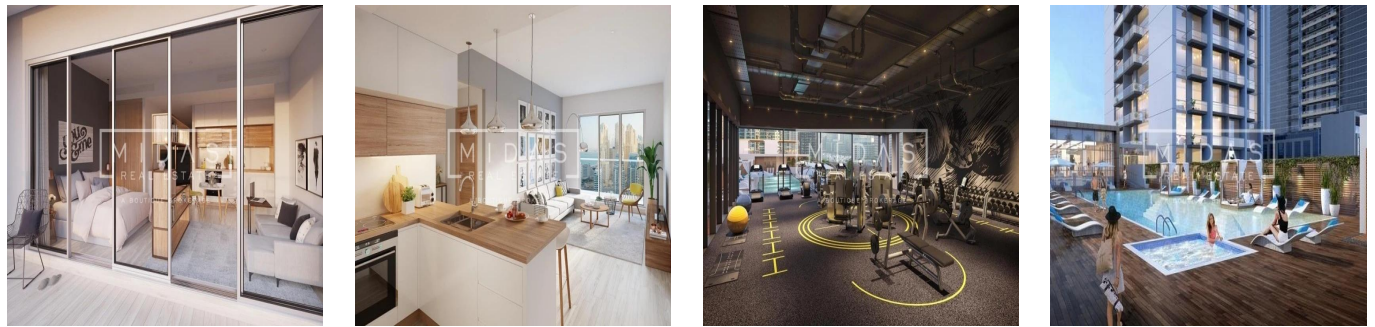

Penthouse

Exquisite Apartment Furnished With Amazing View

Afrique du Sud, Gauteng, Sandton, , , ,

PRIX DE VENTE
? 961000.00

- 592 qft
- chambres
- 1 Exhibition results
- 1 salles de bains
- 1 planchers
- 1 qft superficie du territoire
- 1 places pour voitures

Tara Goldberg
Panama Luxury Living
Panamá, Panama - Heure locale

+507 6459-4848

De nieuw gebouwde Studio One is voorbestemd om een stellaire aanvulling te zijn op de skyline van Dubai Marina. Verspreid over 31 verdiepingen, is Studio One ontworpen voor de jonge professionals, de millennials, de eerste keer huiseigenaren en slimme investeerders die op zoek zijn naar een aantrekkelijk rendement. Deze moderne ontwikkeling biedt woningen met studio's, appartementen met één slaapkamer en een select aantal woningen met twee slaapkamers. De zorgvuldig geplande woningen zijn voorzien van ramen over de volle lengte en een zeer efficiënte indeling. Twee niveaus van een speciale ondergrondse parkeergarage, een adembenemend zwembad en een gunstig gelegen winkelcentrum op de begane grond zijn enkele van de voorzieningen waarvan de bewoners zullen genieten.