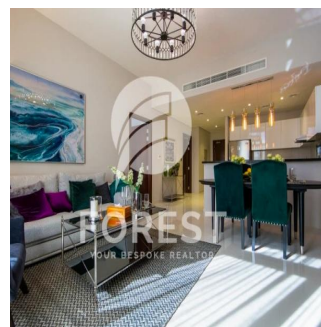

Penthouse

Breathtaking Huge 1 Bedroom Apartment Dezire Residences

Panama, Panama, Panama City, , , ,

PRIX DE VENTE

\$ 870000.00

🏠 930 qft

🛏️ 3 chambres

🚗 1 Exhibition results

Amazing big fully furnished Apartment in Dezire Residences. With Balcony.

Disponible Apr?s De :

01.12.2020

Le Sol : 4 Les Sols : 4 Annee De Construction : 2017 Places De Voitures : 4 Ann?e De Construction : 2017 Type: Bureau