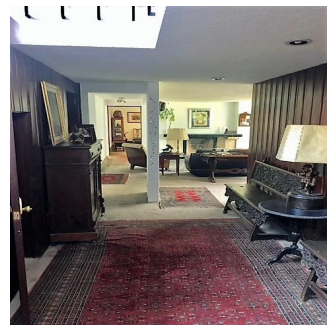

6 planchers

6 qm superficie du territoire

6 places pour voitures

**Pilar Cattori**

Inmobiliaria Cattori

Ciudad de México, Mexico - Heure locale

+52 (55)55502946

Ubicada en la mejor zona de la Colonia, ideal para remodelar! Consta de 4 recámaras, 6 baños, 1 medio baño, desayunador, estudio, sala de tv, sala, comedor, cocina, áreas de servicio, jardín de 250 m2 y 3 estacionamientos.