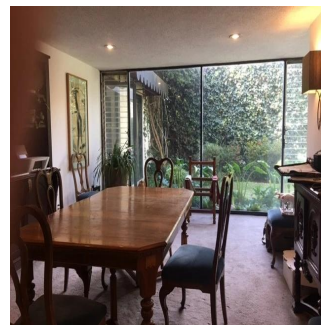

6 planchers

6 qm superficie du territoire

6 places pour voitures

**Pilar Cattori**

Inmobiliaria Cattori

Ciudad de México, Mexico - Heure locale

+52 (55)55502946

Ubicada en la mejor zona de la Colonia, ideal para remodelar! Consta de 4 recámaras, 6 baños, 1 medio baño, desayunador, estudio, sala de tv, sala, comedor, cocina, áreas de servicio, jardín de 250 m2 y 3 estacionamientos.