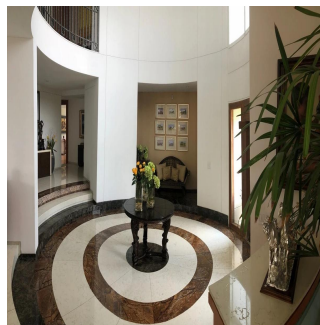

Penthouse

Venta Preciosa Residencia En Fraccionamiento El Bosque

Panama, Panama, Panama City, , , ,

PRIX DE VENTE

USD 2950000.00

🏠 900 qm

🛏️ 9 chambres

🚗 4 Exhibition results

Espectacular residencia en el exclusivo fraccionamiento "El Bosque", con excelente proyecto, ¡amplios espacios y acabados de súper lujo! Con calefacción y sistema inteligente de iluminación. Consta de recibidor, sala y comedor con salida a precioso jardín, antecomedor, family con salida a un segundo jardín con terraza, estudio, sala de tv, 4 recámaras, cada una con baño y vestidor, gimnasio con jacuzzi y sauna. Dos cuartos de servicio, cuarto de choferes con baño, 6 estacionamientos techados y bodega.