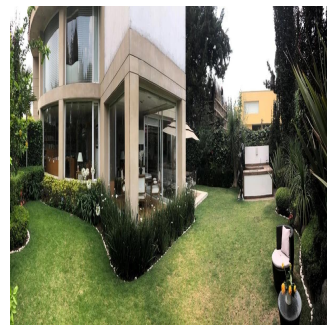

Penthouse

Venta Preciosa Residencia En Fraccionamiento El Bosque

Panama, Panama, Panama City, , , ,

PRIX DE VENTE

USD 2950000.00

🏠 900 qm

🛏️ 9 chambres

🚗 4 Exhibition results

Espectacular residencia en el exclusivo fraccionamiento "El Bosque", con excelente proyecto, ¡amplios espacios y acabados de súper lujo! Con calefacción y sistema inteligente de iluminación. Consta de recibidor, sala y comedor con salida a precioso jardín, antecomedor, family con salida a un segundo jardín con terraza, estudio, sala de tv, 4 recámaras, cada una con baño y vestidor, gimnasio con jacuzzi y sauna. Dos cuartos de servicio, cuarto de choferes con baño, 6 estacionamientos techados y bodega.