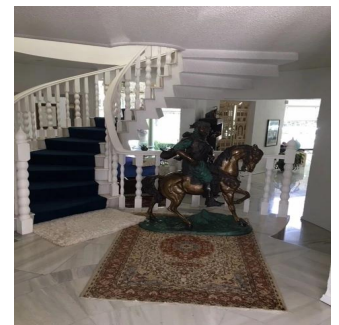

Penthouse

Venta Espectacular Residencia En El Fraccionamiento El Bosque

Panama, Panamá, Panamá, , , ,

PRIX DE VENTE

\$ 3000000.00

 873 qm

 8 chambres

 4 Exhibition results

Espectacular residencia en uno de los fraccionamientos más exclusivos del sur de la Ciudad con estricta vigilancia y magníficos servicios. La casa tiene un proyecto muy funcional y majestuoso, con dobles alturas, amplios ventanales, techos con alabastro y candiles austriacos. En planta baja consta de recibidor, estudio, sala principal a doble altura con amplios ventanales y precioso candil, amplio comedor por separado, desayunador, cocina equipada, family, medio baño, sala informal con grandes ventanales y doble altura y salón de juegos con bar. En planta alta, master suite con sala, baño y amplio vestidor y 3 recámaras adicionales con baño cada una. En el exterior, tiene jardín y terraza con asador y 8 lugares de estacionamiento. Se entrega con muebles empotrados, candiles y con algunos muebles.