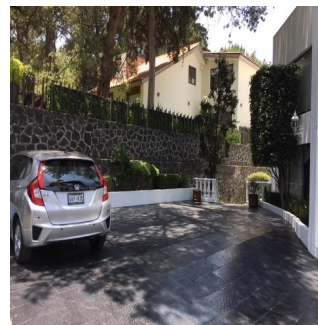

Penthouse

Venta Espectacular Residencia En El Fraccionamiento El Bosque

Panama, Panamá, Panamá, , , ,

PRIX DE VENTE

\$ 3000000.00

 873 qm

 8 chambres

 4 Exhibition results

Espectacular residencia en uno de los fraccionamientos más exclusivos del sur de la Ciudad con estricta vigilancia y magníficos servicios. La casa tiene un proyecto muy funcional y majestuoso, con dobles alturas, amplios ventanales, techos con alabastro y candiles austriacos. En planta baja consta de recibidor, estudio, sala principal a doble altura con amplios ventanales y precioso candil, amplio comedor por separado, desayunador, cocina equipada, family, medio baño, sala informal con grandes ventanales y doble altura y salón de juegos con bar. En planta alta, master suite con sala, baño y amplio vestidor y 3 recámaras adicionales con baño cada una. En el exterior, tiene jardín y terraza con asador y 8 lugares de estacionamiento. Se entrega con muebles empotrados, candiles y con algunos muebles.