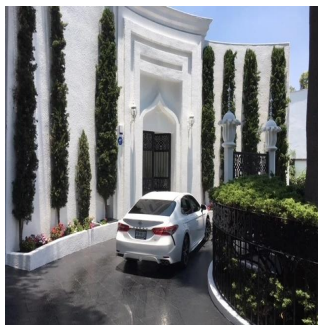

Penthouse

Venta Espectacular Residencia En El Fraccionamiento El Bosque

Panama, Panamá, Panamá, , , ,

PRIX DE VENTE

\$ 3000000.00

 873 qm

 8 chambres

 4 Exhibition results

Espectacular residencia en uno de los fraccionamientos más exclusivos del sur de la Ciudad con estricta vigilancia y magníficos servicios. La casa tiene un proyecto muy funcional y majestuoso, con dobles alturas, amplios ventanales, techos con alabastro y candiles austriacos. En planta baja consta de recibidor, estudio, sala principal a doble altura con amplios ventanales y precioso candil, amplio comedor por separado, desayunador, cocina equipada, family, medio baño, sala informal con grandes ventanales y doble altura y salón de juegos con bar. En planta alta, master suite con sala, baño y amplio vestidor y 3 recámaras adicionales con baño cada una. En el exterior, tiene jardín y terraza con asador y 8 lugares de estacionamiento. Se entrega con muebles empotrados, candiles y con algunos muebles.