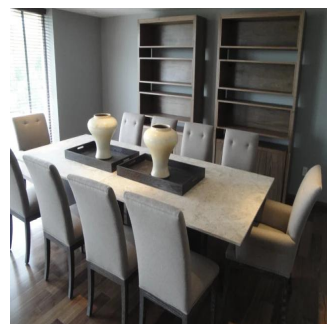

Disponible Aupr?s De :

30.08.2019

Le Sol : 4 Les Sols : 4 Annee De Construction : 2017 Places De Voitures : 4 Ann?e De Construction : 2017 Type: Bureau