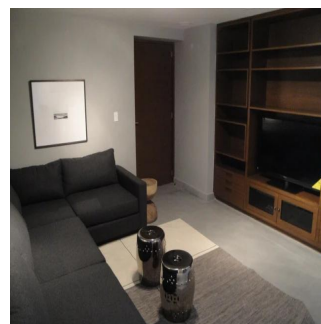

Disponible Aupr?s De :

30.08.2019

Le Sol : 4 Les Sols : 4 Annee De Construction : 2017 Places De Voitures : 4 Ann?e De Construction : 2017 Type: Bureau