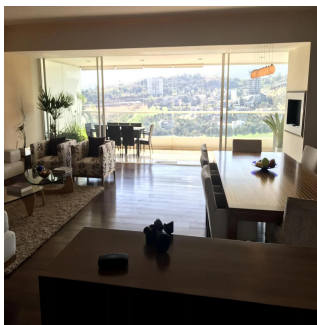

## Elegante Y Hermoso Apartamento Ubicado En Un Exclusivo Complejo De Condominios

Panama, Panamá, Panamá, Blvd Bosque Real, , ,

PRIX DE LOCATION MENSUEL

**USD 10000.00**

PRIX DE VENTE

**USD 0.00**

 375 qm

 7 chambres

+52 55 1766 5789

ofrece un elevador al piso, un gran salón y comedor, hermoso lambrin y pisos de madera natural, desde la sala de estar se puede acceder al estudio independiente Bar & cinema. Impresionante terraza panorámica de 50 m2 con salón y comedor exterior, hermosa vista del campo de golf. Cocina con comodo desayunador, lavadero y dormitorio de servicio con baño. El área privada es independiente y ofrece: baño de visitas, área de TV familiar, pequeña oficina, 3 habitaciones con baño y vestidor, habitación principal con amplio vestidor, baño con vapor, hidromasaje y área de gimnasio, una bonita vista al oeste con terraza. - Cubrió 3 estacionamientos, áreas comunes con piscina, squash, gimnasio. Ideal ejecutivo o expatriado. Se alquila con o sin muebles.