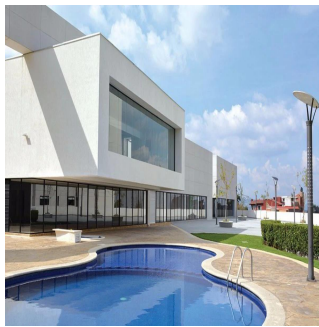

Penthouse

Departamento Residencial En Col Manzanastitla

Panama, Le Panamá, Le Panamá, Manzanastitla, , 14700,

PRIX DE VENTE

USD 183200.00

🏠 148 qm

🛏️ 4 chambres

🚗 2 Exhibition results

🚿 2 salles de bains

🏠 2 planchers

📐 2 qm superficie du territoire

🚗 2 places pour voitures

Tu Buen Ra?z
 Tu Buen Ra?z
 Ciudad de México, Mexico - Heure locale

☎️ +52 (55)- 7316-0206

La zona cuenta con excelente accesibilidad y conectividad tanto para transporte privado como público y cercanía a uno de los corredores corporativos y zonas comerciales más exclusivas de la Ciudad: Santa Fe.