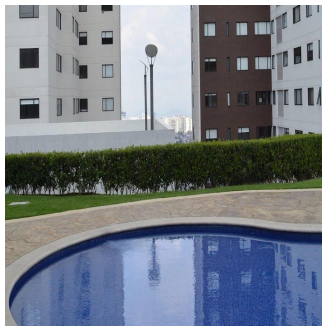

Penthouse

Departamento Residencial En Col Manzanastitla

Panama, Le Panamá, Le Panamá, Manzanastitla, , 14700,

PRIX DE VENTE

USD 183200.00

🏠 148 qm

🛏️ 4 chambres

🚗 2 Exhibition results

🚿 2 salles de bains

🏠 2 planchers

📐 2 qm superficie du territoire

🚗 2 places pour voitures

Tu Buen Ra?z
 Tu Buen Ra?z
 Ciudad de México, Mexico - Heure locale

☎️ +52 (55)- 7316-0206

La zona cuenta con excelente accesibilidad y conectividad tanto para transporte privado como público y cercanía a uno de los corredores corporativos y zonas comerciales más exclusivas de la Ciudad: Santa Fe.