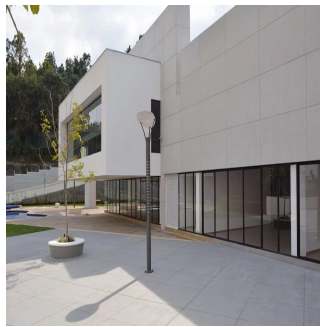

Penthouse

Departamento Residencial En Col Manzanastitla

Panama, Le Panamá, Le Panamá, Manzanastitla, , 14700,

PRIX DE VENTE

USD 183200.00

🏠 148 qm

🛏️ 4 chambres

🚗 2 Exhibition results

🚿 2 salles de bains

🏠 2 planchers

📐 2 qm superficie du territoire

🚗 2 places pour voitures

Tu Buen Ra?z
 Tu Buen Ra?z
 Ciudad de México, Mexico - Heure locale

☎️ +52 (55)- 7316-0206

La zona cuenta con excelente accesibilidad y conectividad tanto para transporte privado como público y cercanía a uno de los corredores corporativos y zonas comerciales más exclusivas de la Ciudad: Santa Fe.