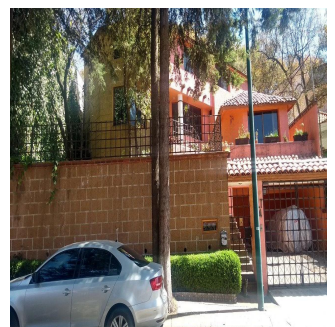

Penthouse

Residencial Condado De Sayavedra

Panama, Panamá, Panamá, , , ,

PRIX DE VENTE

USD 393400.00

qm

7 chambres

3 Exhibition results

4 salles de bains

4 planchers

4 qm superficie du territoire

4 places pour voitures

Tu Buen Ra?z
 Tu Buen Ra?z
 Ciudad de México, Mexico - Heure locale

+52 (55)- 7316-0206

Casa Residencial Plus de Venta Viva en 'El Fraccionamiento más seguro del País' El C4 de Sayavedra con 240 cámaras vigilando es un búnker de la organización vecinal. 3 recámaras 2 estudios 4 baños 4 estacionamientos