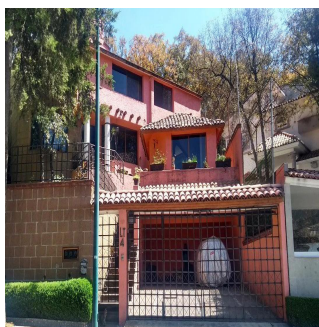

Penthouse

Residencial Condado De Sayavedra

Panama, Panamá, Panamá, , , ,

PRIX DE VENTE

\$ 393400.00

qm

7 chambres

3 Exhibition results

4 salles de bains

4 planchers

4 qm superficie du territoire

4 places pour voitures

Tu Buen Ra?z
 Tu Buen Ra?z
 Ciudad de México, Mexico - Heure locale

+52 (55)- 7316-0206

Casa Residencial Plus de Venta Viva en 'El Fraccionamiento más seguro del País' El C4 de Sayavedra con 240 cámaras vigilando es un búnker de la organización vecinal. 3 recámaras 2 estudios 4 baños 4 estacionamientos