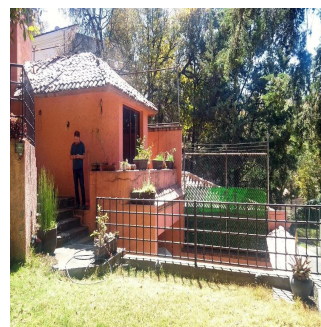

Penthouse

Residencial Condado De Sayavedra

Panama, Panamá, Panamá, , , ,

PRIX DE VENTE

\$ 393400.00

qm

7 chambres

3 Exhibition results

4 salles de bains

4 planchers

4 qm superficie du territoire

4 places pour voitures

Tu Buen Ra?z
 Tu Buen Ra?z
 Ciudad de México, Mexico - Heure locale

+52 (55)- 7316-0206

Casa Residencial Plus de Venta Viva en 'El Fraccionamiento más seguro del País' El C4 de Sayavedra con 240 cámaras vigilando es un búnker de la organización vecinal. 3 recámaras 2 estudios 4 baños 4 estacionamientos