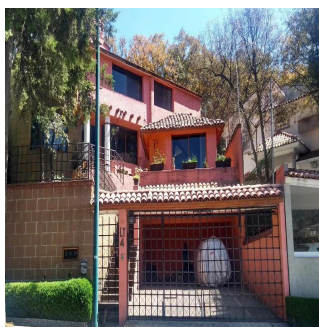

Penthouse

Residencial Condado De Sayavedra

Panama, Panamá, Panamá, , , ,

PRIX DE VENTE

USD 393400.00

qm

7 chambres

3 Exhibition results

4 salles de bains

4 planchers

4 qm superficie du territoire

4 places pour voitures

Tu Buen Ra?z
 Tu Buen Ra?z
 Ciudad de México, Mexico - Heure locale

+52 (55)- 7316-0206

Casa Residencial Plus de Venta Viva en 'El Fraccionamiento más seguro del País' El C4 de Sayavedra con 240 cámaras vigilando es un búnker de la organización vecinal. 3 recámaras 2 estudios 4 baños 4 estacionamientos