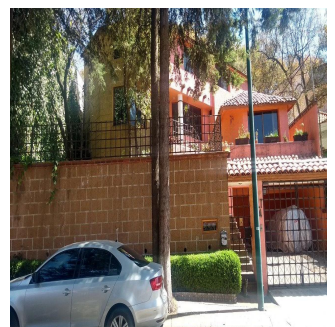

Penthouse

Residencial Condado De Sayavedra

Panama, Panamá, Panamá, , , ,

PRIX DE VENTE

\$ 393400.00

qm

7 chambres

3 Exhibition results

4 salles de bains

4 planchers

4 qm superficie du territoire

4 places pour voitures

Tu Buen Ra?z
 Tu Buen Ra?z
 Ciudad de México, Mexico - Heure locale

+52 (55)- 7316-0206

Casa Residencial Plus de Venta Viva en 'El Fraccionamiento más seguro del País' El C4 de Sayavedra con 240 cámaras vigilando es un búnker de la organización vecinal. 3 recámaras 2 estudios 4 baños 4 estacionamientos