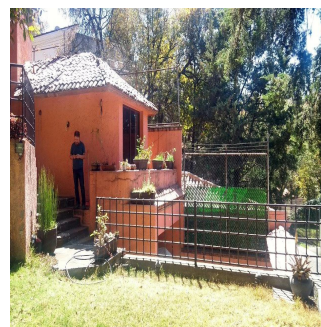

Penthouse

Residencial Condado De Sayavedra

Panama, Panamá, Panamá, , , ,

PRIX DE VENTE

USD 393400.00

qm

7 chambres

3 Exhibition results

4 salles de bains

4 planchers

4 qm superficie du territoire

4 places pour voitures

Tu Buen Ra?z
 Tu Buen Ra?z
 Ciudad de México, Mexico - Heure locale

+52 (55)- 7316-0206

Casa Residencial Plus de Venta Viva en 'El Fraccionamiento más seguro del País' El C4 de Sayavedra con 240 cámaras vigilando es un búnker de la organización vecinal. 3 recámaras 2 estudios 4 baños 4 estacionamientos