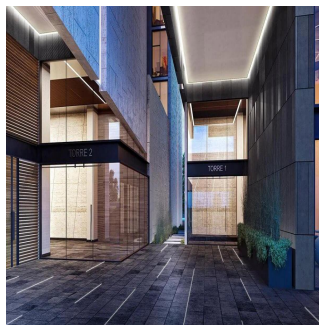

Penthouse

Departamento Residencial Plus En Hacienda El Ciervo

Panama, Panamá, Panamá, Mediterráneo, Hacie, 52763,

PRIX DE VENTE
\$ 437500.00

qm

6 chambres

3 Exhibition results

3 salles de bains

3 planchers

3 qm superficie du territoire

3 places pour voitures

Tu Buen Ra?z
Tu Buen Ra?z
Ciudad de México, Mexico - Heure locale

+52 (55)- 7316-0206

Exclusividad Gym Salón de usos multiples Ludoteca Jardín