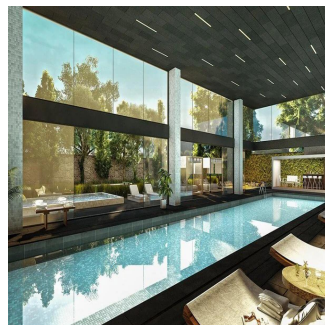

Penthouse

Departamento Residencial Plus En Hacienda El Ciervo

Panama, Panamá, Panamá, Mediterráneo, Hacie, 52763,

PRIX DE VENTE
$ 437500.00

qm

6 chambres

3 Exhibition results

3 salles de bains

3 planchers

3 qm superficie du territoire

3 places pour voitures

Tu Buen Ra?z
Tu Buen Ra?z
Ciudad de México, Mexico - Heure locale

+52 (55)- 7316-0206

Exclusividad Gym Salón de usos multiples Ludoteca Jardín

Disponible Aupr?s De :

29.08.2019

Le Sol : 4 Les Sols : 4 Annee De Construction : 2017 Places De Voitures : 4 Ann?e De Construction : 2017 Type: Bureau