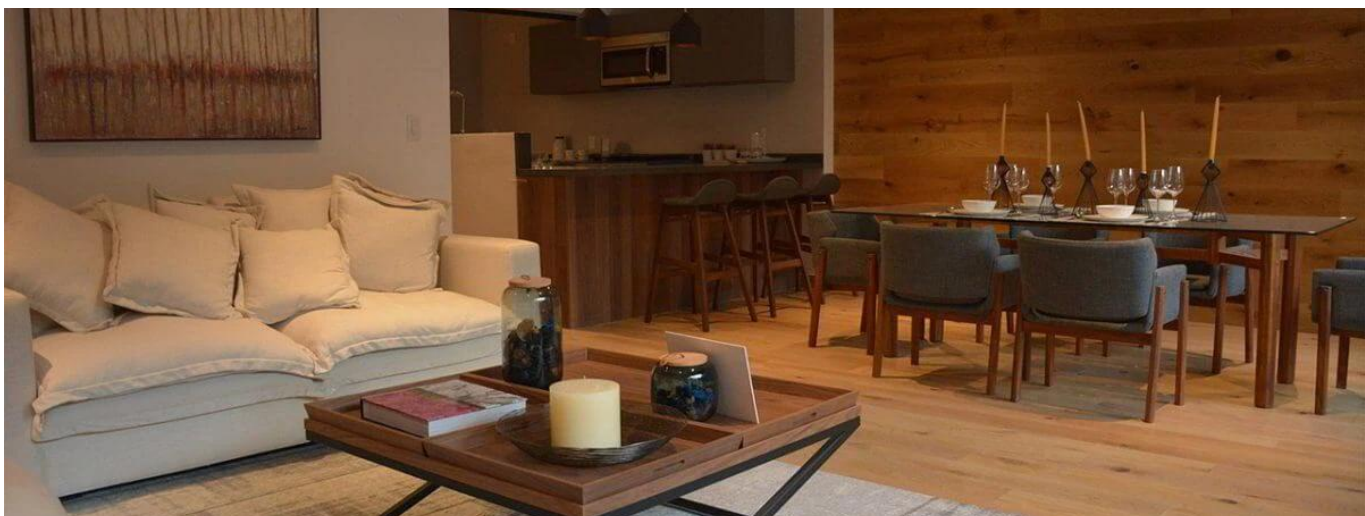

0 salles de bains

0 planchers

0 qm superficie du territoire

0 places pour voitures

Tu Buen Ra?z
 Tu Buen Ra?z
 Ciudad de México, Mexico - Heure locale

+52 (55)- 7316-0206

Gracias a su ubicación y equipamiento urbano, la colonia Polanco es la idónea para invertir en una propiedad, pues su plusvalía siempre va al alza. Es un edificio que representa el lujo y el confort citadino. Los amplios departamentos cuentan con ventanales que te permiten disfrutar la vista de una de las zonas más hermosas de México.