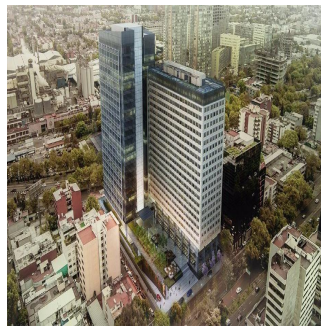

Penthouse

Departamento En Av Ejercito Nacional

Panama, Panamá, Panamá, Av Ejército Nacional, , ,

PRIX DE VENTE

USD 430900.00

-  100 qm
-  5 chambres
-  3 Exhibition results
-  2 salles de bains
-  2 planchers
-  2 qm superficie du territoire
-  2 places pour voitures

Jcm Bienes Ra?ces
 Jcm Bienes Ra?ces
 Naucalpan de Juárez, Mexico - Heure locale

 **+52 55 8421 5859**

Departamento nuevo en excelente ubicación. Consta de sala comedor, cocina, 3 recámaras, 2.5 baños, 2 estacionamientos. El Proyecto de Usos Mixtos cuenta con : 350 Departamentos, Sky Lobby 3er. Piso con Gym, Club Room para Adultos, Salón de Niños, Salón de Usos Múltiples, Sky Lounge, Centro Comercial, elevador y oficinas. Av. Principales: Av. Ejército Nacional, Av. Río San Joaquín, Av. Homero, Av. Isaac Newton. Entrega inmediata.