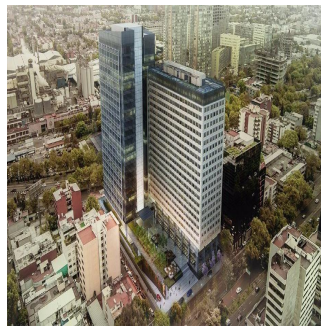

Penthouse

Departamento En Av Ejercito Nacional

Panama, Panamá, Panamá, Av Ejército Nacional, , ,

PRIX DE VENTE

\$ 430900.00

- 100 qm
- 5 chambres
- 3 Exhibition results
- 2 salles de bains
- 2 planchers
- 2 qm superficie du territoire
- 2 places pour voitures

Jcm Bienes Ra?ces
 Jcm Bienes Ra?ces
 Naucalpan de Juárez, Mexico - Heure locale

+52 55 8421 5859

Departamento nuevo en excelente ubicación. Consta de sala comedor, cocina, 3 recámaras, 2.5 baños, 2 estacionamientos. El Proyecto de Usos Mixtos cuenta con : 350 Departamentos, Sky Lobby 3er. Piso con Gym, Club Room para Adultos, Salón de Niños, Salón de Usos Múltiples, Sky Lounge, Centro Comercial, elevador y oficinas. Av. Principales: Av. Ejército Nacional, Av. Río San Joaquín, Av. Homero, Av. Isaac Newton. Entrega inmediata.