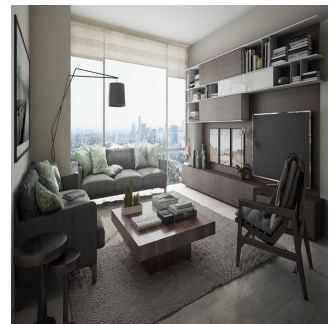

Una nueva forma de vivir donde las personas recuperen su ciudad, colonia, parques y calles como espacios habitables y de convivencia. Departamentos en preventa desde 124 m2 hasta 164 m2: Sala comedor, cocina, 3 recàmaras, 2 baños completos y un medio baño, área de lavado, Family Room y 2 cajones de estacionamiento. Algunos con balcón y 3 cajones de estacionamiento. Fecha de entrega: Año 2021. Precios desde US\$483,703.61 hasta US\$687,192.81 -Completamente terminados: Cocina integral equipada con cubierta de cuarzo, recamaras con closets terminados, baños con cancelas en regaderas, piso de madera de ingeniería en recamaras, piso de porcelanato en sala, comedor, cocina y baños, calentador de paso para gas natural y luminarias en plafón con focos ahorradores. -Amenidades: Alberca, carriles de nado, chapoteaderos, jacuzzi, baños con vestidores y vapor, área de snack con mesas, gimnasio, salón para clases particulares, dos salones de usos múltiples con capacidad para 40 y 120 personas, salón de jóvenes, salón lounge con terraza, ludoteca, áreas verdes con juegos para niños, área de espera para transporte escolar con baño, pet park, plazas públicas, estacionamiento para visitas y área comercial en planta baja. -Seguridad: Seguridad privada y vigilancia las 24 hrs y 7 días de la semana, sistema de seguridad con CCTV en: áreas comunes, accesos y estacionamiento, planta de energía eléctrica para emergencias y sistema de detección de humo en áreas privativas y en áreas comunes. -Alrededores: Plaza Carso, Museo Soumaya, Museo Jumex, Antara, Miyana, Pabellón Polanco, Museo Nacional de Antropología y Museo de Arte Moderno. En venta: -Bodegas US\$545 el m2. Desde 5 m2 hasta 16 m2. -Cajones de estacionamiento adicionales US\$12,378.75. Es un nuevo concepto que crea espacios de vida conectando y transformando tu entorno y el de toda la zona. Mejorando la calidad de vida de los que habitan, trabajan, y disfrutan de la zona bajo un principio esencial: La Cercanía.