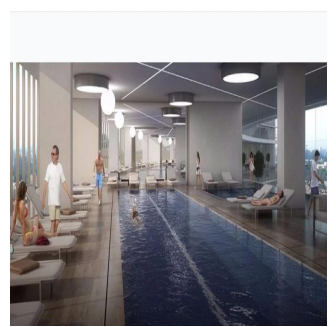

Penthouse

Departamentos En Zona Exclusiva En Guadalajara

Panama, Panama, Panama, , , 44670,

PRIX DE VENTE

USD 564700.00

- 🏠 258 qm
- 🛏️ 9 chambres
- 🚗 4 Exhibition results
- 🚿 5 salles de bains
- 🏠 5 planchers
- 📏 5 qm superficie du territoire
- 🚗 5 places pour voitures

Jcm Bienes Ra?ces

Jcm Bienes Ra?ces

Naucalpan de Juárez, Mexico - Heure locale

 **+52 55 8421 5859**

Nuevo departamento amplio en Prados Providencia. De 258 m2, cuenta con sala comedor, cocina, 4 recámaras, 5.5 baños y 2 estacionamientos. Departamentos con excelentes acabados de 4 recámaras, 5.5 baños, Family Room, Cocina Equipada, Cuarto de Servicio, con 2 Cajones de Estacionamiento Lobby de Acceso, 4 Sótanos de Estacionamientos, Caseta de Vigilancia. Amenidades ubicadas en el piso 11 de la Torre: Salón de Eventos, Gimnasio equipado, Alberca Techada, Terraza Panorámica, Salas Lounge, Kids Club, Baños con Regaderas, Vestidores. Desarrollo de Usos Mixtos (Habitacional - Oficinas y/o Comercial) en 3 Fases con un total de 320 Departamentos.