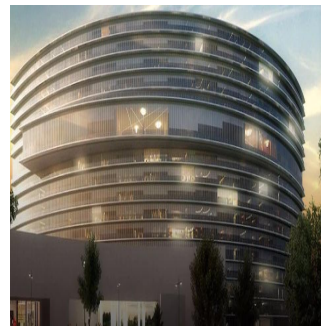

Penthouse

Departamentos En Zona Exclusiva En Guadalajara

Panama, Panama, Panama, , , 44670,

PRIX DE VENTE

USD 564700.00

- 🏠 258 qm
- 🛏️ 9 chambres
- 🚗 4 Exhibition results
- 🚿 5 salles de bains
- 🏠 5 planchers
- 📏 5 qm superficie du territoire
- 🚗 5 places pour voitures

Jcm Bienes Ra?ces

Jcm Bienes Ra?ces

Naucalpan de Juárez, Mexico - Heure locale

 **+52 55 8421 5859**

Nuevo departamento amplio en Prados Providencia. De 258 m2, cuenta con sala comedor, cocina, 4 recámaras, 5.5 baños y 2 estacionamientos. Departamentos con excelentes acabados de 4 recámaras, 5.5 baños, Family Room, Cocina Equipada, Cuarto de Servicio, con 2 Cajones de Estacionamiento Lobby de Acceso, 4 Sótanos de Estacionamientos, Caseta de Vigilancia. Amenidades ubicadas en el piso 11 de la Torre: Salón de Eventos, Gimnasio equipado, Alberca Techada, Terraza Panorámica, Salas Lounge, Kids Club, Baños con Regaderas, Vestidores. Desarrollo de Usos Mixtos (Habitacional - Oficinas y/o Comercial) en 3 Fases con un total de 320 Departamentos.