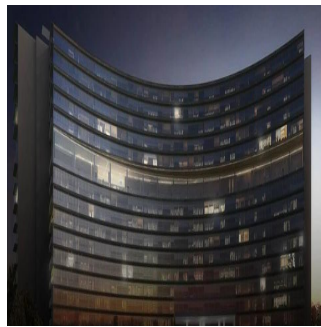

Penthouse

Departamentos En Zona Exclusiva En Guadalajara

Panama, Panama, Panama, , , 44670,

PRIX DE VENTE

USD 564700.00

- 🏠 258 qm
- 🛏️ 9 chambres
- 🚗 4 Exhibition results
- 🚿 5 salles de bains
- 🏠 5 planchers
- 📏 5 qm superficie du territoire
- 🚗 5 places pour voitures

Jcm Bienes Ra?ces

Jcm Bienes Ra?ces

Naucalpan de Juárez, Mexico - Heure locale

 **+52 55 8421 5859**

Nuevo departamento amplio en Prados Providencia. De 258 m2, cuenta con sala comedor, cocina, 4 recámaras, 5.5 baños y 2 estacionamientos. Departamentos con excelentes acabados de 4 recámaras, 5.5 baños, Family Room, Cocina Equipada, Cuarto de Servicio, con 2 Cajones de Estacionamiento Lobby de Acceso, 4 Sótanos de Estacionamientos, Caseta de Vigilancia. Amenidades ubicadas en el piso 11 de la Torre: Salón de Eventos, Gimnasio equipado, Alberca Techada, Terraza Panorámica, Salas Lounge, Kids Club, Baños con Regaderas, Vestidores. Desarrollo de Usos Mixtos (Habitacional - Oficinas y/o Comercial) en 3 Fases con un total de 320 Departamentos.