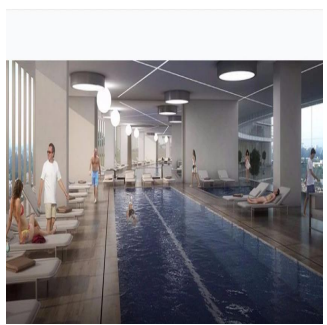

Penthouse

Departamentos En Zona Exclusiva En Guadalajara

Panama, Panama, Panama, , , 44670,

PRIX DE VENTE

\$ 564700.00

- 🏠 258 qm
- 🛏️ 9 chambres
- 🚗 4 Exhibition results
- 🚿 5 salles de bains
- 🏠 5 planchers
- 📏 5 qm superficie du territoire
- 🚗 5 places pour voitures

Jcm Bienes Ra?ces
 Jcm Bienes Ra?ces
 Naucalpan de Juárez, Mexico - Heure locale

 **+52 55 8421 5859**

Nuevo departamento amplio en Prados Providencia. De 258 m2, cuenta con sala comedor, cocina, 4 recámaras, 5.5 baños y 2 estacionamientos. Departamentos con excelentes acabados de 4 recámaras, 5.5 baños, Family Room, Cocina Equipada, Cuarto de Servicio, con 2 Cajones de Estacionamiento Lobby de Acceso, 4 Sótanos de Estacionamientos, Caseta de Vigilancia. Amenidades ubicadas en el piso 11 de la Torre: Salón de Eventos, Gimnasio equipado, Alberca Techada, Terraza Panorámica, Salas Lounge, Kids Club, Baños con Regaderas, Vestidores. Desarrollo de Usos Mixtos (Habitacional - Oficinas y/o Comercial) en 3 Fases con un total de 320 Departamentos.