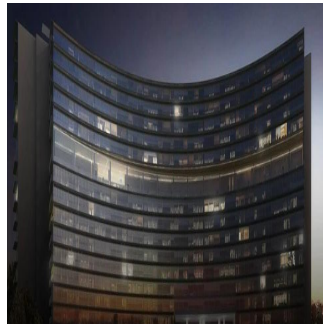

Penthouse

Departamentos En Zona Exclusiva En Guadalajara

Panama, Panama, Panama, , , 44670,

PRIX DE VENTE

\$ 564700.00

- 🏠 258 qm
- 🛏️ 9 chambres
- 🚗 4 Exhibition results
- 🚿 5 salles de bains
- 🏠 5 planchers
- 📏 5 qm superficie du territoire
- 🚗 5 places pour voitures

Jcm Bienes Ra?ces
 Jcm Bienes Ra?ces
 Naucalpan de Juárez, Mexico - Heure locale

 **+52 55 8421 5859**

Nuevo departamento amplio en Prados Providencia. De 258 m2, cuenta con sala comedor, cocina, 4 recámaras, 5.5 baños y 2 estacionamientos. Departamentos con excelentes acabados de 4 recámaras, 5.5 baños, Family Room, Cocina Equipada, Cuarto de Servicio, con 2 Cajones de Estacionamiento Lobby de Acceso, 4 Sótanos de Estacionamientos, Caseta de Vigilancia. Amenidades ubicadas en el piso 11 de la Torre: Salón de Eventos, Gimnasio equipado, Alberca Techada, Terraza Panorámica, Salas Lounge, Kids Club, Baños con Regaderas, Vestidores. Desarrollo de Usos Mixtos (Habitacional - Oficinas y/o Comercial) en 3 Fases con un total de 320 Departamentos.