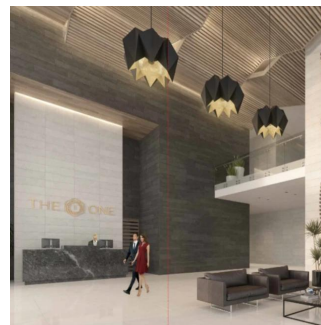

Penthouse

Penthouse En Bosque Real Country Club Huixquilucan

Panama, Panama, Panamá, Av. Camino Nuevo a Huixquilucan, , ,

PRIX DE VENTE

\$ 2220400.00

- 280 qm
- 6 chambres
- 3 Exhibition results
- 3 salles de bains
- 3 planchers
- 3 qm superficie du territoire
- 3 places pour voitures

Jcm Bienes Ra?ces
 Jcm Bienes Ra?ces
 Naucalpan de Juárez, Mexico - Heure locale

+52 55 8421 5859

The One Bosque Real Penthouse de 280 m2 Cuenta con recibidor, sala comedor, cocina integral, 3 recámaras con baño, medio baños para visitas, independiente; la principal con vestidor, cuarto de servicio con baño independiente, closet de blancos, terraza y 4 estacionamientos. Motor Lobby, control de ingreso, rampa vehicular, espejo de agua, andén, Estar, Vestíbulo de elevadores, elevadores, escaleras de emergencia, elevador de servicio, servicio, ste, cuarto eléctrico, correo, administración, business center, gimnasio, kids club, juegos infantiles, WC, salón de eventos, Terraza, cocina y jardín. Ubicado a sólo 2 minutos de Interlomas, a 7 minutos de Bosques de las Lomas, a 12 minutos de Santa Fe y a 15 minutos del Toreo.