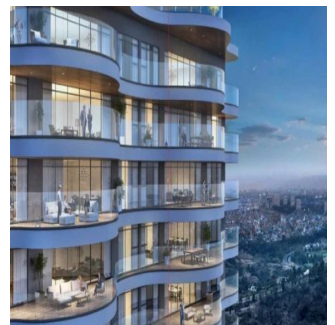

Penthouse

Penthouse En Bosque Real Country Club Huixquilucan

Panama, Panama, Panamá, Av. Camino Nuevo a Huixquilucan, , ,

PRIX DE VENTE

\$ 2220400.00

- 280 qm
- 6 chambres
- 3 Exhibition results
- 3 salles de bains
- 3 planchers
- 3 qm superficie du territoire
- 3 places pour voitures

Jcm Bienes Ra?ces
 Jcm Bienes Ra?ces
 Naucalpan de Juárez, Mexico - Heure locale

+52 55 8421 5859

The One Bosque Real Penthouse de 280 m2 Cuenta con recibidor, sala comedor, cocina integral, 3 recámaras con baño, medio baños para visitas, independiente; la principal con vestidor, cuarto de servicio con baño independiente, closet de blancos, terraza y 4 estacionamientos. Motor Lobby, control de ingreso, rampa vehicular, espejo de agua, andén, Estar, Vestíbulo de elevadores, elevadores, escaleras de emergencia, elevador de servicio, servicio, ste, cuarto eléctrico, correo, administración, business center, gimnasio, kids club, juegos infantiles, WC, salón de eventos, Terraza, cocina y jardín. Ubicado a sólo 2 minutos de Interlomas, a 7 minutos de Bosques de las Lomas, a 12 minutos de Santa Fe y a 15 minutos del Toreo.