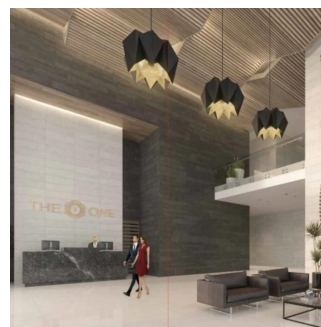

Penthouse

Departamento En Bosque Real Country Club Huixquilucan

Panama, Panamá, Panamá, Av. Camino Nuevo a Huixquilucan, , ,

PRIX DE VENTE

USD 3043600.00

780 qm

6 chambres

3 Exhibition results

The One Bosque Real Departamento de 780m2 Cuenta con recibidor, sala comedor, cocina integral, 2 recámaras con baño independiente; la principal con vestidor, medio baño, cuarto de servicio con baño independiente, closet de blancos, terraza y 2 estacionamientos. Motor Lobby, control de ingreso, rampa vehicular, espejo de agua, andén, Estar, Vestíbulo de elevadores, elevadores, escaleras de emergencia, elevador de servicio, servicio, ste, cuarto eléctrico, correo, administración, business center, gimnasio, kids club, juegos infantiles, WC, salón de eventos, Terraza, cocina y jardín. Ubicado a sólo 2 minutos de Interlomas, a 7 minutos de Bosques de las Lomas, a 12 minutos de Santa Fe y a 15 minutos del Toreo.