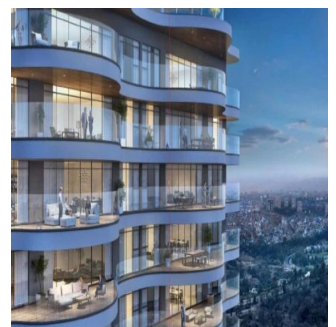

# Departamento En Bosque Real Country Club Huixquilucan

Panama, Panamá, Panamá, Av. Camino Nuevo a Huixquilucan, , ,

PRIX DE VENTE

**\$ 3043600.00**

780 qm

6 chambres

3 Exhibition results

3 salles de bains

3 planchers

3 qm superficie du territoire

3 places pour voitures

**Jcm Bienes Ra?ces**

Jcm Bienes Ra?ces

Naucalpan de Juárez, Mexico - Heure locale

+52 55 8421 5859

The One Bosque Real Departamento de 780m2 Cuenta con recibidor, sala comedor, cocina integral, 2 recámaras con baño independiente; la principal con vestidor, medio baño, cuarto de servicio con baño independiente, closet de blancos, terraza y 2 estacionamientos. Motor Lobby, control de ingreso, rampa vehicular, espejo de agua, andén, Estar, Vestíbulo de elevadores, elevadores, escaleras de emergencia, elevador de servicio, servicio, ste, cuarto eléctrico, correo, administración, business center, gimnasio, kids club, juegos infantiles, WC, salón de eventos, Terraza, cocina y jardín. Ubicado a sólo 2 minutos de Interlomas, a 7 minutos de Bosques de las Lomas, a 12 minutos de Santa Fe y a 15 minutos del Toreo.