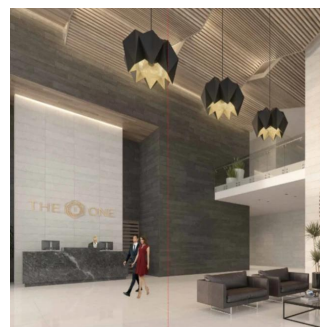

# Departamento En Bosque Real Country Club Huixquilucan

Panama, Panamá, Panamá, Av. Camino Nuevo a Huixquilucan, , ,

PRIX DE VENTE

**\$ 3043600.00**

780 qm

6 chambres

3 Exhibition results

3 salles de bains

3 planchers

3 qm superficie du territoire

3 places pour voitures

**Jcm Bienes Ra?ces**

Jcm Bienes Ra?ces

Naucalpan de Juárez, Mexico - Heure locale

+52 55 8421 5859

The One Bosque Real Departamento de 780m2 Cuenta con recibidor, sala comedor, cocina integral, 2 recámaras con baño independiente; la principal con vestidor, medio baño, cuarto de servicio con baño independiente, closet de blancos, terraza y 2 estacionamientos. Motor Lobby, control de ingreso, rampa vehicular, espejo de agua, andén, Estar, Vestíbulo de elevadores, elevadores, escaleras de emergencia, elevador de servicio, servicio, ste, cuarto eléctrico, correo, administración, business center, gimnasio, kids club, juegos infantiles, WC, salón de eventos, Terraza, cocina y jardín. Ubicado a sólo 2 minutos de Interlomas, a 7 minutos de Bosques de las Lomas, a 12 minutos de Santa Fe y a 15 minutos del Toreo.