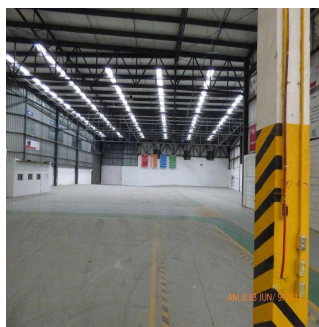

Penthouse

Industrial Bodega En Renta San Pedro Garza Garcia Nuevo Leon

Panama, Panama, Panama City, , , 66215,

PRIX DE LOCATION MENSUEL

$ 7000.00

- 🏠 2250 qm
- 🛏️ 0 chambres
- 🚗 0 Exhibition results
- 🚿 0 salles de bains
- 🏠 0 planchers
- 📏 0 qm superficie du territoire
- 🚗 0 places pour voitures

Ja Garza Bienes Raices
Ja Garza Bienes Raices
Monterrey, Mexico - Heure locale

+52 81 1042 0924

Excelente bodega para uso comercial

Disponible Aupr?s De :

28.08.2019

Le Sol : 4   Les Sols : 4   Annee De Construction : 2017   Places De Voitures : 4   Ann?e De Construction : 2017   Type: Bureau