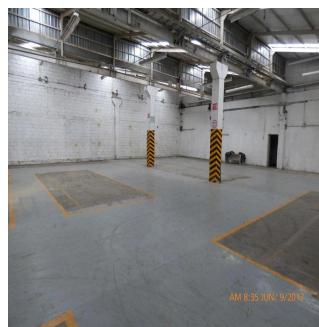

Penthouse

Industrial Bodega En Renta San Pedro Garza Garcia Nuevo Leon

Panama, Panama, Panama City, , , 66215,

PRIX DE LOCATION MENSUEL

$ 7000.00

- 🏠 2250 qm
- 🛏️ 0 chambres
- 🚗 0 Exhibition results
- 🚿 0 salles de bains
- 🏠 0 planchers
- 📏 0 qm superficie du territoire
- 🚗 0 places pour voitures

Ja Garza Bienes Raices
Ja Garza Bienes Raices
Monterrey, Mexico - Heure locale

+52 81 1042 0924

Excelente bodega para uso comercial

Disponible Aupr?s De :

28.08.2019

Le Sol : 4   Les Sols : 4   Annee De Construction : 2017   Places De Voitures : 4   Ann?e De Construction : 2017   Type: Bureau