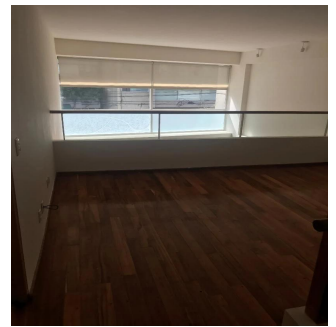

Penthouse

Departamento En Renta En Lomas De Chapultepec

Panama, Chiriquí Province, Santa Clara, , , 11000,

PRIX DE LOCATION MENSUEL

USD 2300.00

- 🏠 206 qm
- 🛏 6 chambres
- 🚗 3 Exhibition results
- 🚿 3 salles de bains
- 🏠 3 planchers
- 📏 3 qm superficie du territoire
- 🚗 3 places pour voitures

Ja Garza Bienes Raices
 Ja Garza Bienes Raices
 Monterrey, Mexico - Heure locale

[+52 81 1042 0924](tel:+528110420924)

HERMOSO DEPARTAMENTO DE DOBLE ALTURA DE 3 RECAMARAS CON BAÑO, FAMILY ROOM, MEDIO BAÑO DE VISITAS, COCINA INTEGRAL, ESTANCIA Y TERRAZA MUY AMPLIA, ÁREA DE LAVADO, CUARTO DE SERVICIO, 2 LUGARES DE ESTACIONAMIENTO. EDIFICIO DE 9 NIVELES CON CARRIL DE NADO.