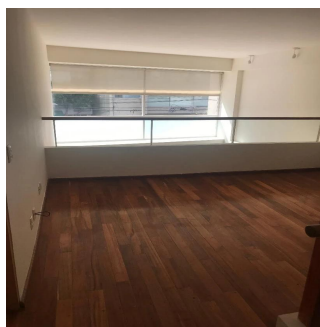

Penthouse

Departamento En Renta En Lomas De Chapultepec

Panama, Chiriquí Province, Santa Clara, , , 11000,

PRIX DE LOCATION MENSUEL

\$ 2300.00

🏠 206 qm 🛏️ 6 chambres 🚗 3 Exhibition results 🚿 3 salles de bains

🏠 3 planchers 📏 3 qm superficie du territoire 🚗 3 places pour voitures

Ja Garza Bienes Raices
 Ja Garza Bienes Raices
 Monterrey, Mexico - Heure locale

+52 81 1042 0924

HERMOSO DEPARTAMENTO DE DOBLE ALTURA DE 3 RECAMARAS CON BAÑO, FAMILY ROOM, MEDIO BAÑO DE VISITAS, COCINA INTEGRAL, ESTANCIA Y TERRAZA MUY AMPLIA, ÁREA DE LAVADO, CUARTO DE SERVICIO, 2 LUGARES DE ESTACIONAMIENTO. EDIFICIO DE 9 NIVELES CON CARRIL DE NADO.