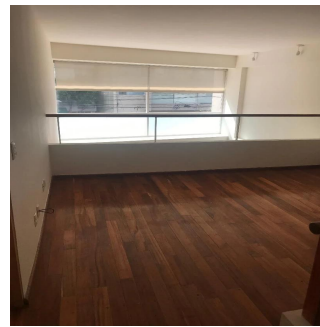

Penthouse

Departamento En Renta En Lomas De Chapultepec

Panama, Chiriquí Province, Santa Clara, , , 11000,

PRIX DE LOCATION MENSUEL

USD 2300.00

- 🏠 206 qm
- 🛏 6 chambres
- 🚗 3 Exhibition results
- 🚿 3 salles de bains
- 🏠 3 planchers
- 📏 3 qm superficie du territoire
- 🚗 3 places pour voitures

Ja Garza Bienes Raices
 Ja Garza Bienes Raices
 Monterrey, Mexico - Heure locale

[+52 81 1042 0924](tel:+528110420924)

HERMOSO DEPARTAMENTO DE DOBLE ALTURA DE 3 RECAMARAS CON BAÑO, FAMILY ROOM, MEDIO BAÑO DE VISITAS, COCINA INTEGRAL, ESTANCIA Y TERRAZA MUY AMPLIA, ÁREA DE LAVADO, CUARTO DE SERVICIO, 2 LUGARES DE ESTACIONAMIENTO. EDIFICIO DE 9 NIVELES CON CARRIL DE NADO.