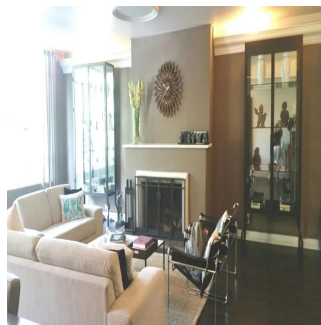

Penthouse

Hermoso Departamento En Renta En Lomas De Chapultepec

Panama, Los Santos Province, Los Santos Province, , , 11000,

PRIX DE LOCATION MENSUEL

USD 1300.00

- 180 qm
- 3 chambres
- 2 Exhibition results
- 1 salles de bains
- 1 planchers
- 1 qm superficie du territoire
- 1 places pour voitures

Ja Garza Bienes Raices
Ja Garza Bienes Raices
Monterrey, Mexico - Heure locale

+52 81 1042 0924

Dos recamaras y family con opción a tres, un baño, un lugar de estacionamiento, área de lavado, cocina integral, techos altos y chimenea. Edificio con encanto de 1940, ubicado en el corazón de las lomas con vista zona verde. Está ubicado en el primer nivel, no cuenta con el elevador, ni vigilancia. Son 6 departamentos en total.

Disponible Aupr?s De :

28.08.2019

Le Sol : 4   Les Sols : 4   Annee De Construction : 2017   Places De Voitures : 4   Ann?e De Construction : 2017   Type: Bureau