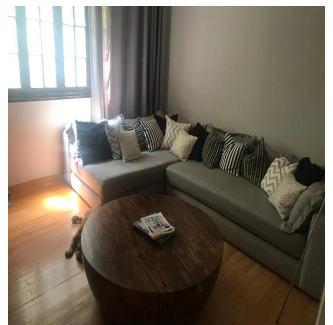

Penthouse

Hermoso Departamento En Renta En Lomas De Chapultepec

Panama, Los Santos Province, Los Santos Province, , , 11000,

PRIX DE LOCATION MENSUEL

USD 1300.00

- 180 qm
- 3 chambres
- 2 Exhibition results
- 1 salles de bains
- 1 planchers
- 1 qm superficie du territoire
- 1 places pour voitures

Ja Garza Bienes Raices
Ja Garza Bienes Raices
Monterrey, Mexico - Heure locale

+52 81 1042 0924

Dos recamaras y family con opción a tres, un baño, un lugar de estacionamiento, área de lavado, cocina integral, techos altos y chimenea. Edificio con encanto de 1940, ubicado en el corazón de las lomas con vista zona verde. Está ubicado en el primer nivel, no cuenta con el elevador, ni vigilancia. Son 6 departamentos en total.

Disponible Aupr?s De :

28.08.2019

Le Sol : 4   Les Sols : 4   Annee De Construction : 2017   Places De Voitures : 4   Ann?e De Construction : 2017   Type: Bureau