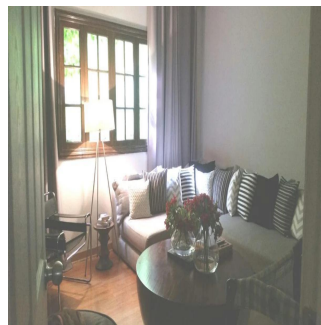

Penthouse

Hermoso Departamento En Renta En Lomas De Chapultepec

Panama, Los Santos Province, Los Santos Province, , , 11000,

PRIX DE LOCATION MENSUEL

USD 1300.00

- 180 qm
- 3 chambres
- 2 Exhibition results
- 1 salles de bains
- 1 planchers
- 1 qm superficie du territoire
- 1 places pour voitures

Ja Garza Bienes Raices
Ja Garza Bienes Raices
Monterrey, Mexico - Heure locale

+52 81 1042 0924

Dos recamaras y family con opción a tres, un baño, un lugar de estacionamiento, área de lavado, cocina integral, techos altos y chimenea. Edificio con encanto de 1940, ubicado en el corazón de las lomas con vista zona verde. Está ubicado en el primer nivel, no cuenta con el elevador, ni vigilancia. Son 6 departamentos en total.

Disponible Aupr?s De :

28.08.2019

Le Sol : 4   Les Sols : 4   Annee De Construction : 2017   Places De Voitures : 4   Ann?e De Construction : 2017   Type: Bureau