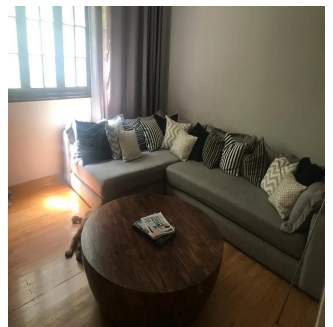

Penthouse

Hermoso Departamento En Renta En Lomas De Chapultepec

Panama, Los Santos Province, Los Santos Province, , , 11000,

PRIX DE LOCATION MENSUEL

$ 1300.00

- 180 qm
- 3 chambres
- 2 Exhibition results
- 1 salles de bains
- 1 planchers
- 1 qm superficie du territoire
- 1 places pour voitures

Ja Garza Bienes Raices
Ja Garza Bienes Raices
Monterrey, Mexico - Heure locale

+52 81 1042 0924

Dos recamaras y family con opción a tres, un baño, un lugar de estacionamiento, área de lavado, cocina integral, techos altos y chimenea. Edificio con encanto de 1940, ubicado en el corazón de las lomas con vista zona verde. Está ubicado en el primer nivel, no cuenta con el elevador, ni vigilancia. Son 6 departamentos en total.

Disponible Aupr?s De :

28.08.2019

Le Sol : 4   Les Sols : 4   Annee De Construction : 2017   Places De Voitures : 4   Ann?e De Construction : 2017   Type: Bureau