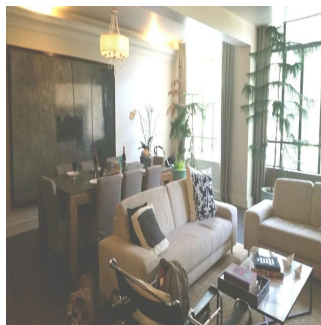

Penthouse

Hermoso Departamento En Renta En Lomas De Chapultepec

Panama, Los Santos Province, Los Santos Province, , , 11000,

PRIX DE LOCATION MENSUEL

USD 1300.00

- 180 qm
- 3 chambres
- 2 Exhibition results
- 1 salles de bains
- 1 planchers
- 1 qm superficie du territoire
- 1 places pour voitures

Ja Garza Bienes Raices
Ja Garza Bienes Raices
Monterrey, Mexico - Heure locale

+52 81 1042 0924

Dos recamaras y family con opción a tres, un baño, un lugar de estacionamiento, área de lavado, cocina integral, techos altos y chimenea. Edificio con encanto de 1940, ubicado en el corazón de las lomas con vista zona verde. Está ubicado en el primer nivel, no cuenta con el elevador, ni vigilancia. Son 6 departamentos en total.

Disponible Aupr?s De :

28.08.2019

Le Sol : 4   Les Sols : 4   Annee De Construction : 2017   Places De Voitures : 4   Ann?e De Construction : 2017   Type: Bureau