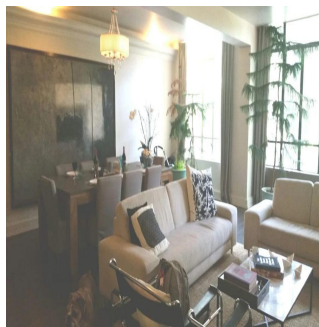

Penthouse

Hermoso Departamento En Renta En Lomas De Chapultepec

Panama, Los Santos Province, Los Santos Province, , , 11000,

PRIX DE LOCATION MENSUEL

$ 1300.00

- 180 qm
- 3 chambres
- 2 Exhibition results
- 1 salles de bains
- 1 planchers
- 1 qm superficie du territoire
- 1 places pour voitures

Ja Garza Bienes Raices
Ja Garza Bienes Raices
Monterrey, Mexico - Heure locale

+52 81 1042 0924

Dos recamaras y family con opción a tres, un baño, un lugar de estacionamiento, área de lavado, cocina integral, techos altos y chimenea. Edificio con encanto de 1940, ubicado en el corazón de las lomas con vista zona verde. Está ubicado en el primer nivel, no cuenta con el elevador, ni vigilancia. Son 6 departamentos en total.

Disponible Aupr?s De :

28.08.2019

Le Sol : 4   Les Sols : 4   Annee De Construction : 2017   Places De Voitures : 4   Ann?e De Construction : 2017   Type: Bureau