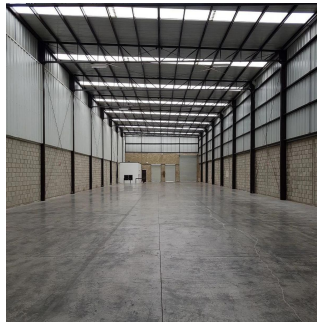

Penthouse

Bodega Nueva A Un Costado Del Aeropuerto

Panama, Panamá, Las Lajas, Privada Flor de Hortensia, , ,

PRIX DE LOCATION MENSUEL

\$ 4800.00

PRIX DE VENTE

\$ 797800.00

- 1764 qm
- 0 chambres
- 0 Exhibition results
- 0 salles de bains
- 0 planchers
- 0 qm superficie du territoire
- 0 places pour voitures

Ja Garza Bienes Raices
Ja Garza Bienes Raices
Monterrey, Mexico - Heure locale

+52 81 1042 0924

Dirección: Flor de hortensia #1 esquina con Av. R. Michel. Colonia: Zapote del Valle. Municipio: Tlajomulco de Zúñiga. Estado: Jalisco. *Bodega actualmente rentada, a la venta únicamente para inversionistas. Metros de la superficie del terreno 20.50 mts de frente por calle R. Michel y 108.10 mts de fondo por flor de hortensia total 2216,05 m2 Altura de la bodega Ambos laterales en la parte mas baja de 8.90 mts y 9.80 mts en la parte mas alta Metros por área plata administrativa área de bóveda: 62.00 m2 planta de almacén área de techumbre: 1,702.00 m2 área de carga, descarga y estacionamiento: 452.00 m2 Fachada muy amplia y en perfecto estado. Entrada e ingresos Entrada de 4.50 mts de ancho por 6.0 mts de altura ingreso para camiones. 2 Andenes para carga y descarga. Entrada independiente para oficinas Áreas con las que cuenta: 2 oficinas, 2 baños completos con regaderas, entrada para camiones, 2 andenes para carga y descarga y área de bodega o nave industrial Estacionamiento: Estacionamiento para 4 autos en exterior sobre fachada Bodega lista para su entrega. Extras: Lámina R 100, calibre 24. instalación eléctrica monofásica y trifásica. Sistema de alarma de seguridad. Se entregan en perfecto estado de uso, ademas de detallada y pintada edad de la bodega aproximada 3 años Características Exterior Jardín Cisterna Facilidad para estacionarse General Bodega