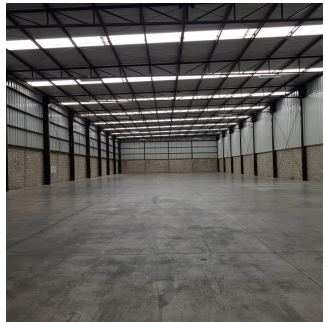

Penthouse

Bodega Nueva A Un Costado Del Aeropuerto

Panama, Panamá, Las Lajas, Privada Flor de Hortensia, , ,

PRIX DE LOCATION MENSUEL

\$ 4800.00

PRIX DE VENTE

\$ 797800.00

- 1764 qm
- 0 chambres
- 0 Exhibition results
- 0 salles de bains
- 0 planchers
- 0 qm superficie du territoire
- 0 places pour voitures

Ja Garza Bienes Raices
Ja Garza Bienes Raices
Monterrey, Mexico - Heure locale

+52 81 1042 0924

Dirección: Flor de hortensia #1 esquina con Av. R. Michel. Colonia: Zapote del Valle. Municipio: Tlajomulco de Zúñiga. Estado: Jalisco. *Bodega actualmente rentada, a la venta únicamente para inversionistas. Metros de la superficie del terreno 20.50 mts de frente por calle R. Michel y 108.10 mts de fondo por flor de hortensia total 2216,05 m2 Altura de la bodega Ambos laterales en la parte mas baja de 8.90 mts y 9.80 mts en la parte mas alta Metros por área plata administrativa área de bóveda: 62.00 m2 planta de almacén área de techumbre: 1,702.00 m2 área de carga, descarga y estacionamiento: 452.00 m2 Fachada muy amplia y en perfecto estado. Entrada e ingresos Entrada de 4.50 mts de ancho por 6.0 mts de altura ingreso para camiones. 2 Andenes para carga y descarga. Entrada independiente para oficinas Áreas con las que cuenta: 2 oficinas, 2 baños completos con regaderas, entrada para camiones, 2 andenes para carga y descarga y área de bodega o nave industrial Estacionamiento: Estacionamiento para 4 autos en exterior sobre fachada Bodega lista para su entrega. Extras: Lámina R 100, calibre 24. instalación eléctrica monofásica y trifásica. Sistema de alarma de seguridad. Se entregan en perfecto estado de uso, ademas de detallada y pintada edad de la bodega aproximada 3 años Características Exterior Jardín Cisterna Facilidad para estacionarse General Bodega