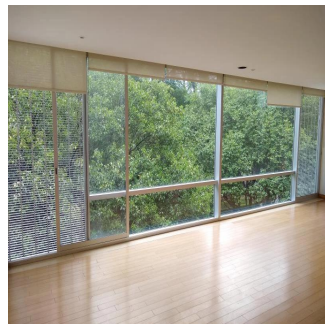

Penthouse

Luxury Apartment For Rent In Polanco Reforma

Panama, Coclé Province, Rio Hato, Av. Paseo de la Reforma, , ,

PRIX DE LOCATION MENSUEL

$ 3400.00

PRIX DE VENTE

$ 0.00

- 180 qm
- 7 chambres
- 3 Exhibition results
- 4 salles de bains
- 4 planchers
- 4 qm superficie du territoire
- 4 places pour voitures

Jorge Gamboa
Inmuebles Premium Cdmx
Ciudad de México, Mexico - Heure locale

+52 5562462457