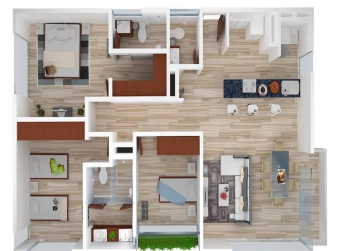

Penthouse

Mariposa 1034, Exclusivo Edificio De 15 Departamentos

Panama, Panama, San Carlos District, Gral. Pedro María Anaya, , ,

PRIX DE VENTE

USD 271300.00

 102 qm

 6 chambres

 3 Exhibition results

Mariposa 1034
Gral. Anaya
de 102 a 108 m²

Descripción del desarrollo Exclusivo edificio de 15 departamentos muy amplios de 102 a 108 m² ideal para familias, con diseño minimalista y pensado para aprovechar la luz solar, cuentan con 3 recámaras, 3 baños, 2 estacionamientos, algunos con balcones y roof garden privado. • Colonia tranquila con excelente plusvalía. • Acabados Premium (pisos de porcelanato, cocina equipada, cubiertas y barras de granito y lámparas led). • Diseño arquitectónico único, diferente a los desarrollos de la zona. • Departamentos sin colindancia con muros propios. • Cajones independientes y cómodos. • Ventanales de piso a techo para mayor iluminación. • Muy buena ubicación, cerca de Coyoacán y col. Del valle, rodeado de vialidades importantes para acceder o salir de la zona. • Plazas comerciales, mercados, parques y supermercados cercanos.