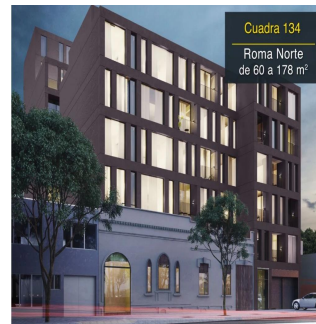

## Exclusiva Cuadra 134

Panama, Panamá, Panamá, Av. Cuauhtémoc, , ,

PRIX DE VENTE

**USD 243300.00**

 qm

 0 chambres

 0 Exhibition results

 0 salles de bains

 0 planchers

 0 qm superficie du territoire

 0 places pour voitures

**Llave Bienes Raices**

Llave Bienes Raices

Ciudad de México, Mexico - Heure locale

+52 55 5350 1150

Integrándose al carácter coloquial y moderno de su entorno, CUADRA 134 se ubicará en el corazón de la Roma. Un proyecto ecléctico que ofrecerá a sus habitantes la posibilidad de experimentar un estilo de vida urbano, sofisticado y exclusivo en un mismo lugar. CUADRA 134, proyecto del reconocido arquitecto Javier Sánchez, reúne lo selecto de nuestro mundo moderno y lo contrasta con la belleza tradicional del siglo XX. Departamentos, suites, comercio y áreas comunes se combinan creando una auténtica comunidad que sin duda se convertirá en un detonante de la zona, así como en el punto de reunión preferido por visitantes y residentes de la ciudad de México.