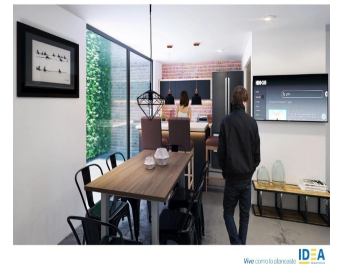

Penthouse

Colorado 27, Arquitectura De Primer Nivel

Panama, Panamá, La Chorrera, Benito Juárez, , 09700,

PRIX DE VENTE

$ 241300.00

- 61 qm
- 4 chambres
- 2 Exhibition results
- 2 salles de bains
- 2 planchers
- 2 qm superficie du territoire
- 2 places pour voitures

Llave Bienes Raices
Llave Bienes Raices
Ciudad de México, Mexico - Heure locale

+52 55 5350 1150

Disponible Aupr?s De :

26.08.2019

Le Sol : 4   Les Sols : 4   Année De Construction : 2017   Places De Voitures : 4   Année De Construction : 2017   Type: Bureau