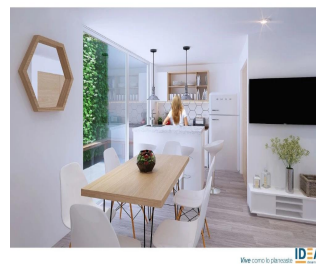

Penthouse

Colorado 27, Arquitectura De Primer Nivel

Panama, Panamá, La Chorrera, Benito Juárez, , 09700,

PRIX DE VENTE

$ 241300.00

- 61 qm
- 4 chambres
- 2 Exhibition results
- 2 salles de bains
- 2 planchers
- 2 qm superficie du territoire
- 2 places pour voitures

Llave Bienes Raices
Llave Bienes Raices
Ciudad de México, Mexico - Heure locale

+52 55 5350 1150

Disponible Aupr?s De :

26.08.2019

Le Sol : 4   Les Sols : 4   Année De Construction : 2017   Places De Voitures : 4   Année De Construction : 2017   Type: Bureau