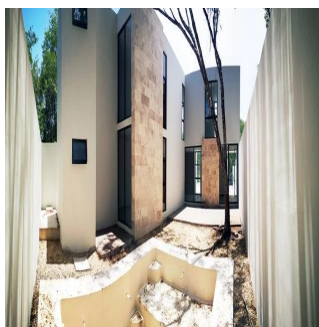

# Hermosas Y Amplias Residencias En La Zona Diamante, Playa Del Carmen

Panama, Panamá, Panamá, , , ,

PRIX DE VENTE

**USD 195500.00**

🏠 3 qm

🛏 6 chambres

🚗 3 Exhibition results

🚿 3 salles de bains

🏠 3 planchers

📏 3 qm superficie du territoire

🚗 3 places pour voitures

**Angelica Palacio**

Provisa Grupo Inmobiliario

Playa del Carmen, Mexico - Heure locale

+52 984 127 6169

Por tener los residenciales más exclusivos y los mejores hoteles de la Riviera Maya. Cuenta con amplias calles completamente urbanizadas, con hermosas áreas verdes, centros comerciales, escuelas, universidades y hospitales cercanos.

## - CARACTERÍSTICAS GENERALES

Las casas cuentan con 3 recámaras, cada una con baño y vestidor; una de las recámaras en la planta baja tiene salida directa al jardín y la alberca. Están equipadas con: omedor Cocina integral con barra de granito Amplias alacenas Closets Medio cancel de vidrio templado en los baños. Amplia terraza con vista a la alberca Sala de TV Estudio Área de lavado techada Cochera para 2 autos con portón eléctrico Cisterna de 2500 litros Sistema Hidroneumático Tanque de gas estacionario Aires acondicionados Inverter Ventiladores de techo