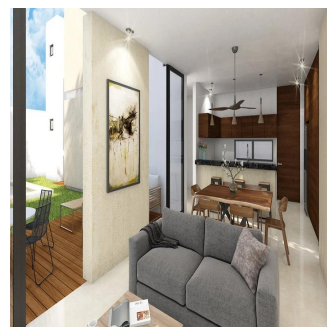

Por tener los residenciales más exclusivos y los mejores hoteles de la Riviera Maya. Cuenta con amplias calles completamente urbanizadas, con hermosas áreas verdes, centros comerciales, escuelas, universidades y hospitales cercanos.

- CARACTERÍSTICAS GENERALES

Las casas cuentan con 3 recámaras, cada una con baño y vestidor; una de las recámaras en la planta baja tiene salida directa al jardín y la alberca. Están equipadas con: omedor Cocina integral con barra de granito Amplias alacenas Closets Medio cancel de vidrio templado en los baños. Amplia terraza con vista a la alberca Sala de TV Estudio Área de lavado techada Cochera para 2 autos con portón eléctrico Cisterna de 2500 litros Sistema Hidroneumático Tanque de gas estacionario Aires acondicionados Inverter Ventiladores de techo