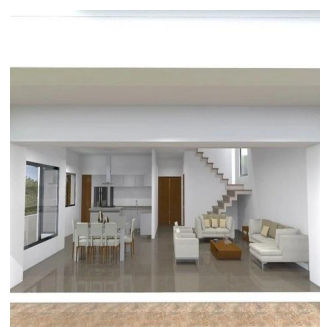

## Uva Del Mar Casa 16

Panama, Panamá, Panamá, , , ,

PRIX DE VENTE

**USD 480000.00**

350 qm

8 chambres

4 Exhibition results

4 salles de bains

4 planchers

4 qm superficie du territoire

4 places pour voitures

**Angelica Palacio**

Provisa Grupo Inmobiliario

Playa del Carmen, Mexico - Heure locale

+52 984 127 6169

La casa se encuentra dentro de la Privada Uva del Mar en el Complejo Residencial Selvamar, ubicada a unos 800 m de la playa y a unos 15 minutos del centro de la ciudad. El área del terreno es de 347.42 m2 con una superficie de construcción de 349.35 m2.

## CARACTERÍSTICAS GENERALES

4 recamaras 4 baños completos Cuarto de lavado Área para desayunador Comedor Sala TV Cocina equipada (color blanco con sistemas BLUM slowmotion y cubierta granito negro San Gabriel tipo leather) Alberca con área de camastro hu?medo, con asientos y sistema de hidromasaje Terraza PB con deck de madera dura Sudamericana (Cumarú) Balcones en recamaras Jardín Cochera techada con vigas de IPR acero color negro mate