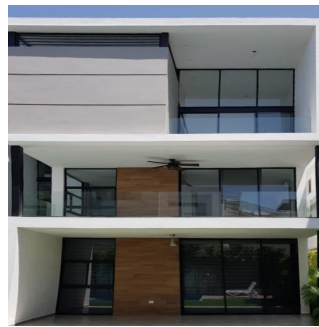

Penthouse

Conjunto De 9 Departamentos

Panama, Panamá, Panamá, , , ,

PRIX DE VENTE

USD 175500.00

- 193 qm
- 4 chambres
- 2 Exhibition results
- 2 salles de bains
- 2 planchers
- 2 qm superficie du territoire
- 2 places pour voitures

Angelica Palacio

Provisa Grupo Inmobiliario

Playa del Carmen, Mexico - Heure locale

+52 984 127 6169

Modernos departamentos de diseño minimalista rodeados de vegetación ubicado en un desarrollo privado dentro de El Cielo Residencial. El conjunto consta de 6 departamentos con amplias terrazas más 3 exclusivos Penthouses con sala a doble altura, estudio tipo mezzanine con baño completo y solarío privado con jacuzzi. Cuenta con más de 270 m² de área común con jardines, alberca con chapoteadero, asoleadero, terraza para fiestas, baños. El edificio contará con elevador para facilitar la circulaciones verticales del edificio. Superficies en M² del Departamento Penthouse (A): 193 m² 132 m² | 8 m² de terraza | 28 m² de solarío | 25 m² de 2 cajones de estacionamiento