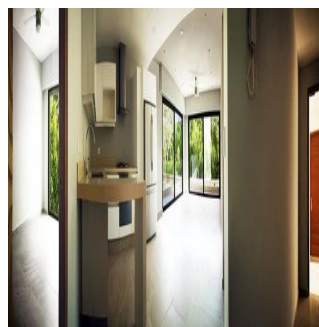

Penthouse

Edificio De 22 Unidades

Panama, Coclé Province, Rio Hato, , , ,

PRIX DE VENTE

USD 140000.00

- 77 qm
- 2 chambres
- 1 Exhibition results
- 1 salles de bains
- 1 planchers
- 1 qm superficie du territoire
- 1 places pour voitures

Angelica Palacio

Provisa Grupo Inmobiliario

Playa del Carmen, Mexico - Heure locale

+52 984 127 6169

Natura Apartments es un proyecto modernista contemporáneo que cuenta con 22 unidades, entre departamentos de 1 y 2 recámaras y penthouse de 2 niveles con jacuzzi pergola y solario, que van desde los 77.80 m2 hasta 202.90 m2. En cada unidad encontramos amplios espacios con iluminación natural, grandes balcones que permiten ambientes con abundante luz natural y vista de 180 grados del hermoso entorno selvático de sus alrededores con acabados de última generación. Se encuentra ubicado en el Complejo Residencial Selvammar, dentro de la Privada Horizonte, a tan sólo pasos de la playa y a 10 minutos de la famosa 5a Avenida. ALBERCA COMUNAL TIPO INFINITY Con deck de madera de todo lo largo de la alberca. Es un proyecto rodeado de áreas verdes, impresionante deck-soleadero y gran piscina que cubre el frente de la fachada. TERRAZAS TOP ROOF En cada unidad Penthouse con pérgolas individuales, área de camastros, sala, comedor y jacuzzi con vista a la espléndida vegetación del Complejo Residencial Selvammar. En Natura Apartments los amplios espacios permiten un total de 8 unidades por cada planta, logrando así gran privacidad y tranquilidad en el entorno. Cuenta con un estacionamiento subterráneo con 38 espacios y elevador.