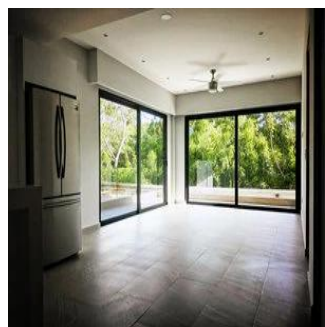

Penthouse

Edificio De 22 Unidades

Panama, Coclé Province, Rio Hato, , , ,

PRIX DE VENTE

USD 140000.00

- 77 qm
- 2 chambres
- 1 Exhibition results
- 1 salles de bains
- 1 planchers
- 1 qm superficie du territoire
- 1 places pour voitures

Angelica Palacio

Provisa Grupo Inmobiliario

Playa del Carmen, Mexico - Heure locale

+52 984 127 6169

Natura Apartments es un proyecto modernista contemporáneo que cuenta con 22 unidades, entre departamentos de 1 y 2 recámaras y penthouse de 2 niveles con jacuzzi pergola y solario, que van desde los 77.80 m2 hasta 202.90 m2. En cada unidad encontramos amplios espacios con iluminación natural, grandes balcones que permiten ambientes con abundante luz natural y vista de 180 grados del hermoso entorno selvático de sus alrededores con acabados de última generación. Se encuentra ubicado en el Complejo Residencial Selvammar, dentro de la Privada Horizonte, a tan sólo pasos de la playa y a 10 minutos de la famosa 5a Avenida. ALBERCA COMUNAL TIPO INFINITY Con deck de madera de todo lo largo de la alberca. Es un proyecto rodeado de áreas verdes, impresionante deck-soleadero y gran piscina que cubre el frente de la fachada. TERRAZAS TOP ROOF En cada unidad Penthouse con pérgolas individuales, área de camastros, sala, comedor y jacuzzi con vista a la espléndida vegetación del Complejo Residencial Selvammar. En Natura Apartments los amplios espacios permiten un total de 8 unidades por cada planta, logrando así gran privacidad y tranquilidad en el entorno. Cuenta con un estacionamiento subterráneo con 38 espacios y elevador.