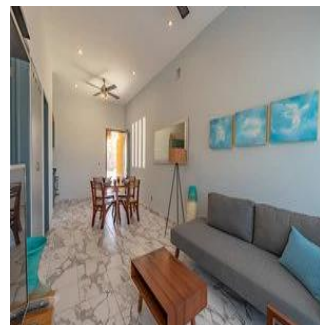

Ubicado en un desarrollo privado dentro de El Cielo Residencial. Complejo habitacional único en su clase tanto en su estilo y acabados que cautivan los sentidos con sus colores y arquitectura. Se cuida hasta el último detalle para poder proporcionar un proyecto para las personas más exigentes con un ambiente que solo el caribe mexicano puede proporcionar. Con el plus de tener acceso a una de las áreas con mayor desarrollo actualmente zona de hoteles de lujo que está en constante crecimiento, este pequeño y exclusivo complejo cuenta con amenidades que asegurarán estar en un ambiente de relajación, una exquisita alberca con área de camastros donde se podrá tomar el sol, áreas de jardín, un roof top acondicionado con camastros y área de restaurantes, todo lo que se necesita está a la mano, además de tener muy cerca a la playa de Xcalacoco una de las mejores playas en el área. Los departamentos van desde los 72m2 de construcción y cuentan con: 1, 2 y 3 recámaras, 1 y 2 baños completos, cocina con alacena, sala, comedor, cuarto de lavado, balcón, 1 cajón de estacionamiento por departamento.