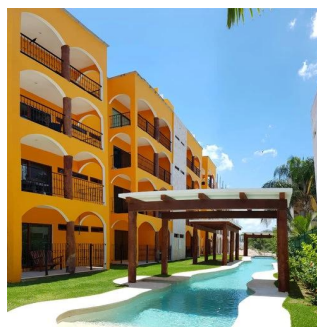

Penthouse

Conjunto De 36 Departamentos Divididos En 3 Torres

Panama, Panamá, Panama City, , , ,

PRIX DE VENTE

USD 181500.00
 qm

 4 chambres

 2 Exhibition results

 2 salles de bains

 2 planchers

 2 qm superficie du territoire

 2 places pour voitures
**Angelica Palacio**

Provisa Grupo Inmobiliario

Playa del Carmen, Mexico - Heure locale

**+52 984 127 6169**

Es un conjunto de 36 departamentos divididos en 3 torres, 12 departamentos por torre y 3 departamentos por nivel. Se encuentran ubicados dentro de El Cielo Residencial. Contiene áreas comunes con alberca de 80 metros de largo, con cenote natural y con un área verde de 5500 m2. Los departamentos contarán todos con 2 recamaras, 2 baños, la recamara principal con baño y la otra recamara compartirá el baño para visitas.