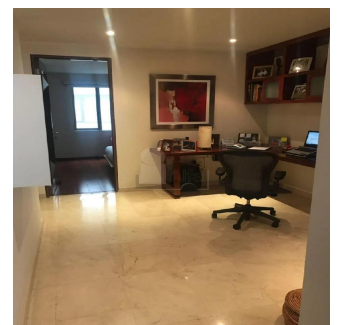

Departamento en venta con un precio de US\$ 692,778 en la zona de Polanco. El inmueble tiene 143 m2, 3 recamaras, 2.5 baños, 2 lugares de estacionamiento, family, cuarto de servicio con baño integrado, pisos mármol, elevador, se encuentra en el piso 2, interior, el edificio cuenta con solo 9 departamentos en total y vigilancia las 24 horas. El departamento se encuentra como nuevo y tiene 5 años de antigüedad. Esta ubicado entre Av. Homero y Ejército Nacional.