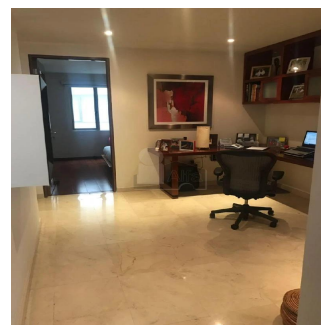

 2 planchers

 2 qm superficie du territoire

 2 places pour voitures

**Alfa Inmobiliaria**

Alfa Inmobiliaria

Ciudad de México, Mexico - Heure locale

+52 55539 54627

Departamento en venta con un precio de US\$ 692,778 en la zona de Polanco. El inmueble tiene 143 m2, 3 recamaras, 2.5 baños, 2 lugares de estacionamiento, family, cuarto de servicio con baño integrado, pisos mármol, elevador, se encuentra en el piso 2, interior, el edificio cuenta con solo 9 departamentos en total y vigilancia las 24 horas. El departamento se encuentra como nuevo y tiene 5 años de antigüedad. Esta ubicado entre Av. Homero y Ejército Nacional.