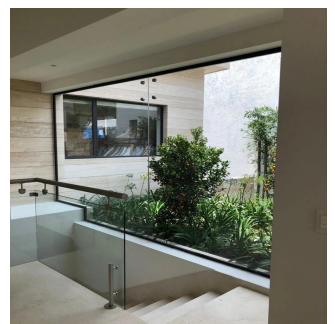

 +52 5536664483

Preciosa casa estilo moderno en venta o renta, Vestíbulo de recepción, Cocina completa con Desayunador, Despensa independiente, Sala y Comedor principales, Baño de visitas, Sala de TV con pequeño jardín afuera, Despacho. Recámara principal con baño, vapor, 2 walk in closet (Ella y Él), clóset de Ella con área de salón (peinado y maquillaje), terraza, vistas espectaculares, 2 Recámaras con baño y walk in closet y terraza en una de ellas. Puertas reforzadas y doble puerta de acceso a área de habitaciones. Área de Lavado, Cuarto amplio de servicio con baño. Entrada independiente al roof garden y la casa, Área de asoleadero, Área de comedor y sala, Baño completo de visitas, Bar de servicio para el Roof Garden, Área para cine privado o bodega, Área y preparación para alberca. Planta Jardín: Baño de visitas, Gimnasio, Jardín de 195m2, Salón de usos múltiples (Comedor y sala, Cuarto de juego para niños, biblioteca, etc.) Caseta de Vigilancia, Cuarto de choferes con baño completo en área de estacionamiento, 4 lugares de estacionamiento independientes, Cámaras de circuito cerrado, Alarma y cerca eléctrica, Intercomunicadores panasonic instalados, Casa inteligente, Red en toda la casa. Calle tranquila.