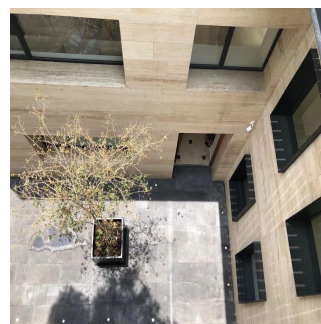

 +52 5536664483

Preciosa casa estilo moderno en venta o renta, Vestíbulo de recepción, Cocina completa con Desayunador, Despensa independiente, Sala y Comedor principales, Baño de visitas, Sala de TV con pequeño jardín afuera, Despacho. Recámara principal con baño, vapor, 2 walk in closet (Ella y Él), clóset de Ella con área de salón (peinado y maquillaje), terraza, vistas espectaculares, 2 Recámaras con baño y walk in closet y terraza en una de ellas. Puertas reforzadas y doble puerta de acceso a área de habitaciones. Área de Lavado, Cuarto amplio de servicio con baño. Entrada independiente al roof garden y la casa, Área de asoleadero, Área de comedor y sala, Baño completo de visitas, Bar de servicio para el Roof Garden, Área para cine privado o bodega, Área y preparación para alberca. Planta Jardín: Baño de visitas, Gimnasio, Jardín de 195m2, Salón de usos múltiples (Comedor y sala, Cuarto de juego para niños, biblioteca, etc.) Caseta de Vigilancia, Cuarto de choferes con baño completo en área de estacionamiento, 4 lugares de estacionamiento independientes, Cámaras de circuito cerrado, Alarma y cerca eléctrica, Intercomunicadores panasonic instalados, Casa inteligente, Red en toda la casa. Calle tranquila.