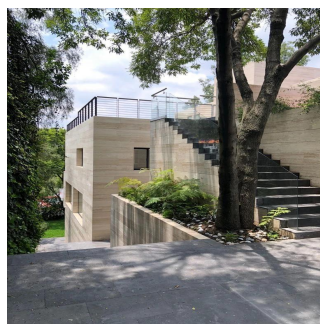

# Bosques De Las Lomas Bosque De Framboyanes Casa En Venta O Renta

Panama, Panama, Panama City, , , ,

PRIX DE LOCATION MENSUEL

**\$ 12000.00**

PRIX DE VENTE

**\$ 45000000.00**

 790 qm

 7 chambres

 +52 5536664483

Preciosa casa estilo moderno en venta o renta, Vestíbulo de recepción, Cocina completa con Desayunador, Despensa independiente, Sala y Comedor principales, Baño de visitas, Sala de TV con pequeño jardín afuera, Despacho. Recámara principal con baño, vapor, 2 walk in closet (Ella y Él), clóset de Ella con área de salón (peinado y maquillaje), terraza, vistas espectaculares, 2 Recámaras con baño y walk in closet y terraza en una de ellas. Puertas reforzadas y doble puerta de acceso a área de habitaciones. Área de Lavado, Cuarto amplio de servicio con baño. Entrada independiente al roof garden y la casa, Área de asoleadero, Área de comedor y sala, Baño completo de visitas, Bar de servicio para el Roof Garden, Área para cine privado o bodega, Área y preparación para alberca. Planta Jardín: Baño de visitas, Gimnasio, Jardín de 195m2, Salón de usos múltiples (Comedor y sala, Cuarto de juego para niños, biblioteca, etc.) Caseta de Vigilancia, Cuarto de choferes con baño completo en área de estacionamiento, 4 lugares de estacionamiento independientes, Cámaras de circuito cerrado, Alarma y cerca eléctrica, Intercomunicadores panasonic instalados, Casa inteligente, Red en toda la casa. Calle tranquila.