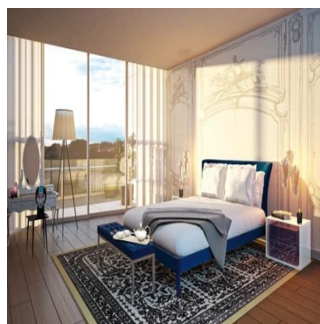

+52 5536664483

Departamento Junior PH con 404 m2 en dos niveles, de los cuales 274 están en un nivel (255m2 de construcción, más 19m2 de balcón), y 130m2 de Roof Garden. Alturas de 3.15mts. Se entregan en obra negra, con todas las salidas hidráulicas listas, por lo que se puede distribuir y decorar al gusto de cada residente, no tiene columnas en su interior por lo que nada obstruye para su distribución. Se encuentra en un edificio completamente nuevo en Rubén Darío. Tiene 4 elevadores con control de acceso inteligente para acceso a los departamentos, 2 elevadores de servicio con entrada independiente. Áreas comunes: alberca, salón para masajes, ludoteca, salón inglés de adultos, jacuzzi al aire libre, gimnasio, spa. Con respecto a la renta, el inquilino tendría que hacer la obra. Se podría descontar de rentas, y podría ser renta con opción a compra.