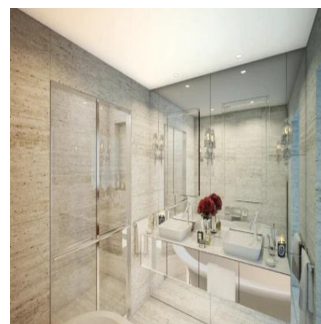

+52 5536664483

Departamento Junior PH con 404 m2 en dos niveles, de los cuales 274 están en un nivel (255m2 de construcción, más 19m2 de balcón), y 130m2 de Roof Garden. Alturas de 3.15mts. Se entregan en obra negra, con todas las salidas hidráulicas listas, por lo que se puede distribuir y decorar al gusto de cada residente, no tiene columnas en su interior por lo que nada obstruye para su distribución. Se encuentra en un edificio completamente nuevo en Rubén Darío. Tiene 4 elevadores con control de acceso inteligente para acceso a los departamentos, 2 elevadores de servicio con entrada independiente. Áreas comunes: alberca, salón para masajes, ludoteca, salón inglés de adultos, jacuzzi al aire libre, gimnasio, spa. Con respecto a la renta, el inquilino tendría que hacer la obra. Se podría descontar de rentas, y podría ser renta con opción a compra.