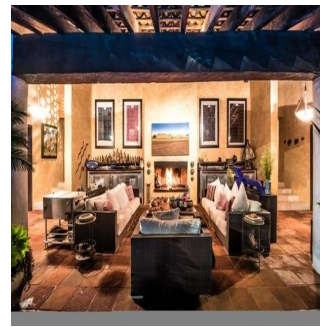

**GAMA6**  
Asesoría Inmobiliaria

**Gama6 Asesoría Inmobiliaria**

Gamasix Asesoría Inmobiliaria  
Mexico City, Mexico - Heure locale

 **+52 5536664483**

EXTRAORDINARIA CASA EN TEPOZTLÁN ESTILO MEXICANO CONSTRUIDA EN 2 NIVELES. AMPLIO JARDÍN CON ARBOLES FRUTALES, ALBERCA, TERRAZAS Y EXCELENTE VISTA DEL TEPOZTECO. POZO PROPIO. 8 RECAMARAS CON BAÑO COMPLETO Y VESTIDOR, 4 MEDIOS BAÑOS ROTONDA CON ESTACIONAMIENTO PARA 20 COCHES, VESTÍBULO TECHADO, ESTANCIA MUY AMPLIA, SALA CON CHIMENEA, COMEDOR, COCINA CON CUARTO DE DESPENSA Y CUARTO DE SERVICIO INTEGRADO.