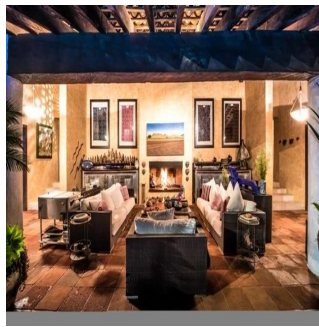

Penthouse

Tepoztlan Extraordinaria Casa En Venta

Panama, Panama, Panama City, Tepoztlan, , ,

PRIX DE VENTE

\$ 55000000.00

- 🏠 1985 qm
- 🛏 16 chambres
- 🚗 8 Exhibition results
- 🚿 8 salles de bains
- 🏠 8 planchers
- 📐 8 qm superficie du territoire
- 🚗 8 places pour voitures

GAMA6
Asesoría Inmobiliaria

Gama6 Asesoría Inmobiliaria

Gamasix Asesoría Inmobiliaria
Mexico City, Mexico - Heure locale

 **+52 5536664483**

EXTRAORDINARIA CASA EN TEPOZTLÁN ESTILO MEXICANO CONSTRUIDA EN 2 NIVELES. AMPLIO JARDÍN CON ARBOLES FRUTALES, ALBERCA, TERRAZAS Y EXCELENTE VISTA DEL TEPOZTECO. POZO PROPIO. 8 RECAMARAS CON BAÑO COMPLETO Y VESTIDOR, 4 MEDIOS BAÑOS ROTONDA CON ESTACIONAMIENTO PARA 20 COCHES, VESTÍBULO TECHADO, ESTANCIA MUY AMPLIA, SALA CON CHIMENEA, COMEDOR, COCINA CON CUARTO DE DESPENSA Y CUARTO DE SERVICIO INTEGRADO.