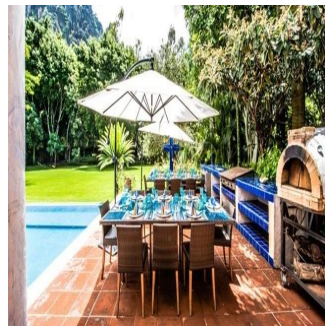

GAMA6
Asesoría Inmobiliaria

Gama6 Asesoría Inmobiliaria

Gamasix Asesoría Inmobiliaria
Mexico City, Mexico - Heure locale

 **+52 5536664483**

EXTRAORDINARIA CASA EN TEPOZTLÁN ESTILO MEXICANO CONSTRUIDA EN 2 NIVELES. AMPLIO JARDÍN CON ARBOLES FRUTALES, ALBERCA, TERRAZAS Y EXCELENTE VISTA DEL TEPOZTECO. POZO PROPIO. 8 RECAMARAS CON BAÑO COMPLETO Y VESTIDOR, 4 MEDIOS BAÑOS ROTONDA CON ESTACIONAMIENTO PARA 20 COCHES, VESTÍBULO TECHADO, ESTANCIA MUY AMPLIA, SALA CON CHIMENEA, COMEDOR, COCINA CON CUARTO DE DESPENSA Y CUARTO DE SERVICIO INTEGRADO.