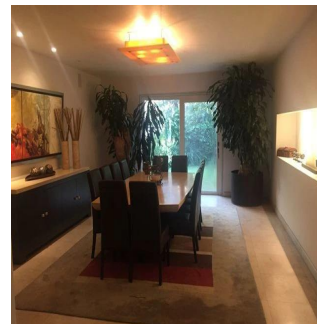

# Hacienda Santa Fe La Loma Casa En Venta

Panama, Panama, Panama City, Paseo Hacienda Santa Fe, , 01260,

PRIX DE VENTE

**\$ 2800000.00**

 920 qm

 7 chambres

 3 Exhibition results

 4 salles de bains

CASA ESTILO MEXICANO CONTEMPORÁNEO, 3 RECAMARAS CON VESTIDOR Y BAÑO, 4.5 BAÑOS, 8 LUGARES DE ESTACIONAMIENTO, TERRAZA Y JARDIN, CUARTO DE JUEGOS, 2 CUARTOS DE SERVICIO, BODEGA. CONSTRUIDA EN 4 NIVELES. EXCELENTE ESTADO DE CONSERVACIÓN. CASA CLUB, GIMNASIO, SALONES, ALBERCAS TECHADAS, JARDINES, JUEGOS, PARQUE, CAMPO DE FUT, TENIS, PADEL (CLASES GRATIS)