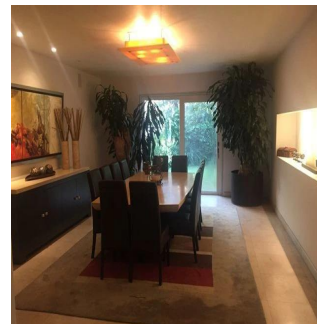

# Hacienda Santa Fe La Loma Casa En Venta

Panama, Panama, Panama City, Paseo Hacienda Santa Fe, , 01260,

PRIX DE VENTE

**USD 2800000.00**

 920 qm

 7 chambres

 3 Exhibition  
results

 4 salles de bains

CASA ESTILO MEXICANO CONTEMPORÁNEO, 3 RECAMARAS CON VESTIDOR Y BAÑO, 4.5 BAÑOS, 8 LUGARES DE ESTACIONAMIENTO, TERRAZA Y JARDIN, CUARTO DE JUEGOS, 2 CUARTOS DE SERVICIO, BODEGA. CONSTRUIDA EN 4 NIVELES. EXCELENTE ESTADO DE CONSERVACIÓN. CASA CLUB, GIMNASIO, SALONES, ALBERCAS TECHADAS, JARDINES, JUEGOS, PARQUE, CAMPO DE FUT, TENIS, PADEL (CLASES GRATIS)