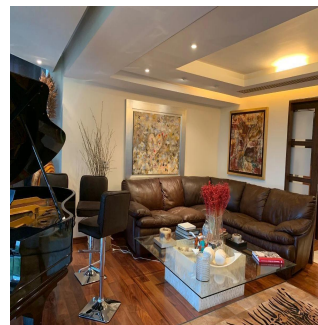

+52 5536664483

Departamento listo para entrar! Remodelado hace 6 años. Muy bonito. Acabados de primera. Pisos de tzalám y mármol. 400 m2 habitables. 3 recámaras, cada una con vestidor y baño. Sala de TV acondicionada con reposets y pantalla tipo cine. Doble sala con vista preciosa al Castillo de Chapultepec; con puerta de entrada desde los elevadores, o desde el pasillo que lleva a la cocina por un lado, y hacia el área privada (recámaras) por el otro lado. Comedor independiente con puertas. Cocina italiana moderna, bien equipada. Área de lavandería cerca de las recámaras. Cuarto de servicio de buen tamaño. Doble elevador al piso. 1 bodega. 4 lugares de estacionamiento. 40 vecinos en total. 3 torres en el conjunto. ÁREAS COMUNES: alberca muy bonita, 2 albercas de nado contracorriente, jacuzzi, gimnasio, súper vestidores con sauna y vapor, sala de juntas, salón de eventos, ludoteca, pequeño jardín para niños.