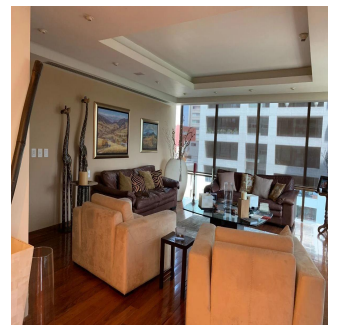

## En La Mejor Zona De Polanco Extraordinario Departamento Totalmente Remodelado

Panama, Provincia de Coclé, Santa María, , , ,

PRIX DE VENTE

**USD 3200000.00**

 400 qm

 6 chambres

 3 Exhibition  
results

 3 salles de bains

+52 5536664483

Departamento listo para entrar! Remodelado hace 6 años. Muy bonito. Acabados de primera. Pisos de tzalám y mármol. 400 m2 habitables. 3 recámaras, cada una con vestidor y baño. Sala de TV acondicionada con reposets y pantalla tipo cine. Doble sala con vista preciosa al Castillo de Chapultepec; con puerta de entrada desde los elevadores, o desde el pasillo que lleva a la cocina por un lado, y hacia el área privada (recámaras) por el otro lado. Comedor independiente con puertas. Cocina italiana moderna, bien equipada. Área de lavandería cerca de las recámaras. Cuarto de servicio de buen tamaño. Doble elevador al piso. 1 bodega. 4 lugares de estacionamiento. 40 vecinos en total. 3 torres en el conjunto. ÁREAS COMUNES: alberca muy bonita, 2 albercas de nado contracorriente, jacuzzi, gimnasio, súper vestidores con sauna y vapor, sala de juntas, salón de eventos, ludoteca, pequeño jardín para niños.