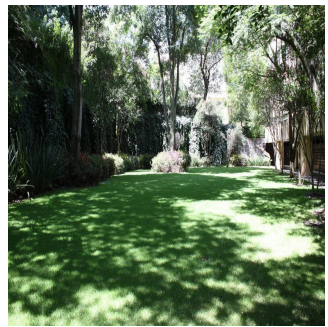

GAMA6
Asesoría Inmobiliaria

Gama6 Asesoría Inmobiliaria

Gamasix Asesoría Inmobiliaria
Mexico City, Mexico - Heure locale

+52 5536664483

PRECIOSO DEPARTAMENTO PLANTA JARDÍN DE 600m2 APROXIMADAMENTE, EN EXCLUSIVO EDIFICIO CON DOBLE SEGURIDAD. TERRAZA CON VISTA ARBOLADA, AMPLIOS ESPACIOS Y MAGNÍFICAS AREAS COMUNES. POCOS DEPARTAMENTOS Precio de venta: US\$ 4,000,000