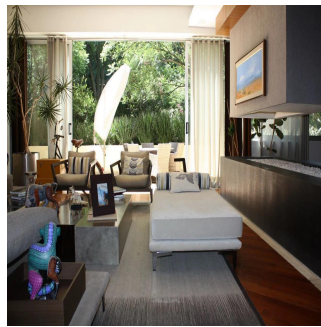

GAMA6
Asesoría Inmobiliaria

Gama6 Asesoría Inmobiliaria

Gamasix Asesoría Inmobiliaria
Mexico City, Mexico - Heure locale

+52 5536664483

PRECIOSO DEPARTAMENTO PLANTA JARDÍN DE 600m2 APROXIMADAMENTE, EN EXCLUSIVO EDIFICIO CON DOBLE SEGURIDAD. TERRAZA CON VISTA ARBOLADA, AMPLIOS ESPACIOS Y MAGNÍFICAS AREAS COMUNES. POCOS DEPARTAMENTOS Precio de venta: US\$ 4,000,000