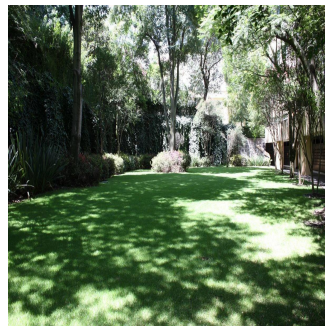

+52 5536664483

PRECIOSO DEPARTAMENTO PLANTA JARDÍN DE 600m2 APROXIMADAMENTE, EN EXCLUSIVO EDIFICIO CON DOBLE SEGURIDAD. TERRAZA CON VISTA ARBOLADA, AMPLIOS ESPACIOS Y MAGNÍFICAS AREAS COMUNES. POCOS DEPARTAMENTOS Precio de venta: US\$ 4,000,000