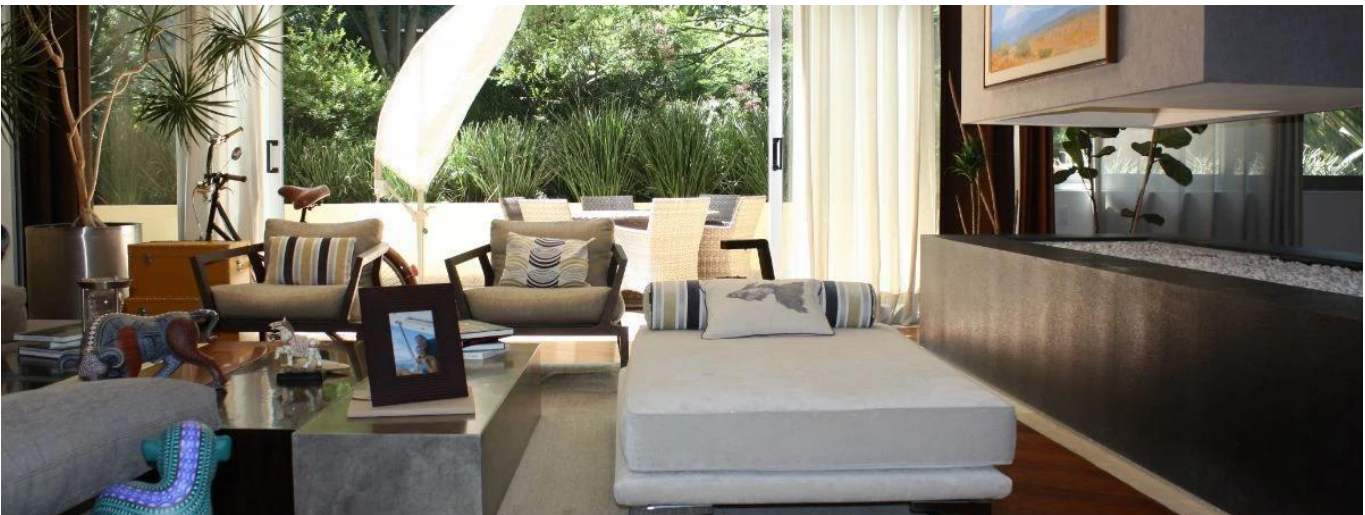

+52 5536664483

PRECIOSO DEPARTAMENTO PLANTA JARDÍN DE 600m2 APROXIMADAMENTE, EN EXCLUSIVO EDIFICIO CON DOBLE SEGURIDAD. TERRAZA CON VISTA ARBOLADA, AMPLIOS ESPACIOS Y MAGNÍFICAS AREAS COMUNES. POCOS DEPARTAMENTOS Precio de venta: US\$ 4,000,000