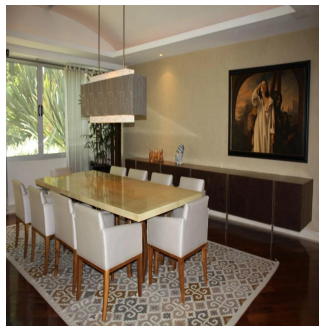

+52 5536664483

PRECIOSO DEPARTAMENTO PLANTA JARDÍN DE 600m2 APROXIMADAMENTE, EN EXCLUSIVO EDIFICIO CON DOBLE SEGURIDAD. TERRAZA CON VISTA ARBOLADA, AMPLIOS ESPACIOS Y MAGNÍFICAS AREAS COMUNES. POCOS DEPARTAMENTOS Precio de venta: US\$ 4,000,000