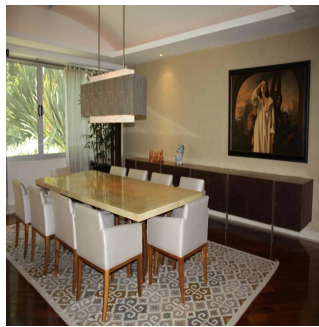

GAMA6
Asesoría Inmobiliaria

Gama6 Asesoría Inmobiliaria

Gamasix Asesoría Inmobiliaria
Mexico City, Mexico - Heure locale

+52 5536664483

PRECIOSO DEPARTAMENTO PLANTA JARDÍN DE 600m2 APROXIMADAMENTE, EN EXCLUSIVO EDIFICIO CON DOBLE SEGURIDAD. TERRAZA CON VISTA ARBOLADA, AMPLIOS ESPACIOS Y MAGNÍFICAS AREAS COMUNES. POCOS DEPARTAMENTOS Precio de venta: US\$ 4,000,000