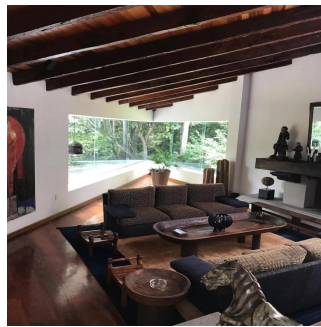

GAMASEIX
Asesoría Inmobiliaria

Gama6 Asesor?a Inmobiliaria

Gamasix Asesoría Inmobiliaria
Mexico City, Mexico - Heure locale

 **+52 5536664483**

OPORTUNIDAD ÚNICA, CASA A PRECIO DE TERRENO, A UNA CUADRA DE LAS LOMAS DE CHAPULTEPEC. IMPACTANTE CASA CONSTRUIDA SOBRE DOS TERRENOS QUE MIDEN 2,511m2 PLACAS SOLARES, PLANTA DE LUZ NUEVA, AIRE ACONDICIONADO, CALEFACCIÓN, HIDRONEUMÁTICO, 2 BODEGAS. GRAN FAMILY CON SALIDA A ALBERCA Y TERRAZA, CANCHA DE PADEL, CUARTO DE JUEGOS JUNTO A CANCHA CON MEDIO BAÑO. A LA ALTURA DE LA ALBERCA, CAVA-BAR CON SALÓN Y GRAN CLOSET DE VAJILLAS 3 RECÁMARAS, 2 DE ELLAS CON SALA Y DOBLE VESTIDOR, 1 RECÁMARA CON CLOSET. 14 a 16 LUGARES DE ESTACIONAMIENTO, DOBLE CUARTO DE SERVICIO CON BAÑO CADA UNO, CUARTO EXTERIOR DE CHOFER CON BAÑO COMPLETO