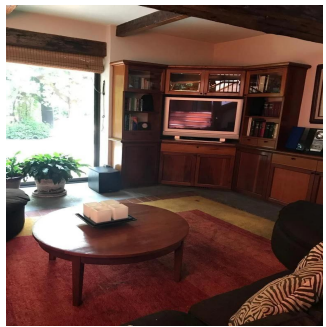

GAMASEIX
Asesoría Inmobiliaria

Gama6 Asesor?a Inmobiliaria

Gamasix Asesoría Inmobiliaria
Mexico City, Mexico - Heure locale

 **+52 5536664483**

OPORTUNIDAD ÚNICA, CASA A PRECIO DE TERRENO, A UNA CUADRA DE LAS LOMAS DE CHAPULTEPEC. IMPACTANTE CASA CONSTRUIDA SOBRE DOS TERRENOS QUE MIDEN 2,511m2 PLACAS SOLARES, PLANTA DE LUZ NUEVA, AIRE ACONDICIONADO, CALEFACCIÓN, HIDRONEUMÁTICO, 2 BODEGAS. GRAN FAMILY CON SALIDA A ALBERCA Y TERRAZA, CANCHA DE PADEL, CUARTO DE JUEGOS JUNTO A CANCHA CON MEDIO BAÑO. A LA ALTURA DE LA ALBERCA, CAVA-BAR CON SALÓN Y GRAN CLOSET DE VAJILLAS 3 RECÁMARAS, 2 DE ELLAS CON SALA Y DOBLE VESTIDOR, 1 RECÁMARA CON CLOSET. 14 a 16 LUGARES DE ESTACIONAMIENTO, DOBLE CUARTO DE SERVICIO CON BAÑO CADA UNO, CUARTO EXTERIOR DE CHOFER CON BAÑO COMPLETO