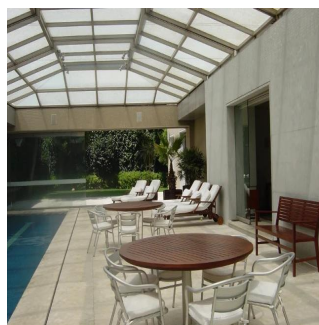

GAMA 6 S E I S  
Asesoría Inmobiliaria

**Gama6 Asesoría Inmobiliaria**

Gamasix Asesoría Inmobiliaria  
Mexico City, Mexico - Heure locale

+52 5536664483

PRECIOSA CASA EN ESQUINA, FINÍSIMOS ACABADOS, ESTILO MODERNO, CAVA, MINISPLITS. TERRENO 1347m2, CONSTRUCCIÓN 1300m2, JARDÍN Y TERRAZA, ALBERCA CON TECHO CORREDIZO, 4 RECÁMARAS, 5.5 BAÑOS, LUGAR PARA 7 u 8 COCHES, 2 CUARTOS DE SERVICIO. HAY UNA CASETA DE VIGILANCIA DENTRO DE LA CASA CON RECÁMARA Y BAÑO COMPLETO PARA EL VIGILANTE