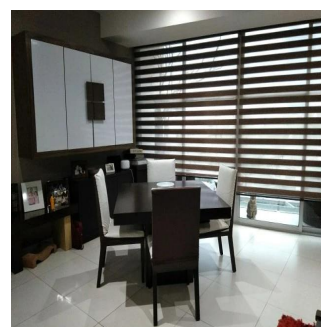

 2 planchers

 2 qm superficie du territoire

 2 places pour voitures

**Ibarra Valdez**

Ibarra Valdez Real Estate

Ciudad de México, Mexico - Heure locale

+52 55-88527336

En venta precioso departamento en Lago Zurich, en el residencial Ventana Polanco, ubicado en Nuevo Polanco. En perfectas condiciones de conservación. Consta de 2 recámaras, 2 baños completos, sala, comedor, cocina integral, área de lavado con muebles empotrados, terraza en recámara principal y en comedor, 2 lugares de estacionamiento y está en 3er piso. Cuenta con elevadores de uso residencial y de carga. Amenidades: Gimnasio equipado, ludoteca, alberca con dos carriles de nado, área de snacks, chapoteadero, regaderas, jardín al aire libre con juegos para niños, cancha de padel, área para mascotas, salón de eventos con cocina, equipo de sonido y mobiliario.