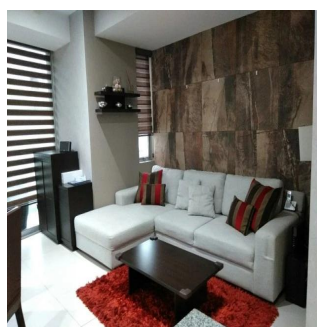

 2 planchers

 2 qm superficie du territoire

 2 places pour voitures

**Ibarra Valdez**

Ibarra Valdez Real Estate

Ciudad de México, Mexico - Heure locale

+52 55-88527336

En venta precioso departamento en Lago Zurich, en el residencial Ventana Polanco, ubicado en Nuevo Polanco. En perfectas condiciones de conservación. Consta de 2 recámaras, 2 baños completos, sala, comedor, cocina integral, área de lavado con muebles empotrados, terraza en recámara principal y en comedor, 2 lugares de estacionamiento y está en 3er piso. Cuenta con elevadores de uso residencial y de carga. Amenidades: Gimnasio equipado, ludoteca, alberca con dos carriles de nado, área de snacks, chapoteadero, regaderas, jardín al aire libre con juegos para niños, cancha de padel, área para mascotas, salón de eventos con cocina, equipo de sonido y mobiliario.