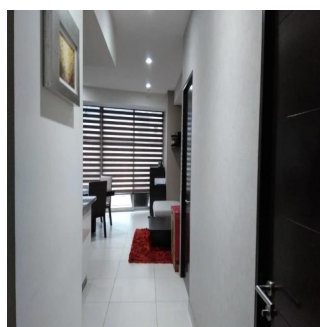

 2 planchers

 2 qm superficie du territoire

 2 places pour voitures

**Ibarra Valdez**

Ibarra Valdez Real Estate

Ciudad de México, Mexico - Heure locale

+52 55-88527336

En venta precioso departamento en Lago Zurich, en el residencial Ventana Polanco, ubicado en Nuevo Polanco. En perfectas condiciones de conservación. Consta de 2 recámaras, 2 baños completos, sala, comedor, cocina integral, área de lavado con muebles empotrados, terraza en recámara principal y en comedor, 2 lugares de estacionamiento y está en 3er piso. Cuenta con elevadores de uso residencial y de carga. Amenidades: Gimnasio equipado, ludoteca, alberca con dos carriles de nado, área de snacks, chapoteadero, regaderas, jardín al aire libre con juegos para niños, cancha de padel, área para mascotas, salón de eventos con cocina, equipo de sonido y mobiliario.