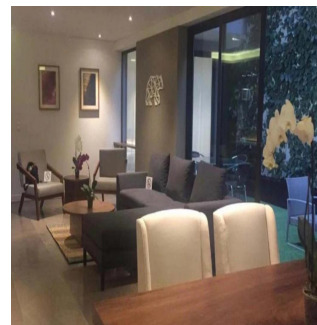

Precio anterior: \$1,003,993.06, aprovecha el súper descuento que tenemos para ti en esta época decembrina, el precio baja a \$953,812.00, ¡no dejes que te ganen este precioso departamento! Departamento en venta en Polanco, en calle de Tennyson. Nace de la idea de generar un sitio distinto, más allá de concretos aparentes y versiones minimalistas de la arquitectura, se puso especial énfasis en crear espacios armónicos y de gran calidad sensorial. El departamento cuenta con una recámara principal con vestidor y baño, recámara secundaria también con vestidor y baño, estancia, comedor, medio baño de visitas, cocina gourmet italiana totalmente equipada con cubiertas de cuarzo importadas, terraza de gran tamaño, patio de servicio y cuarto de servicio. Cuenta con acabados en mármol blanco Pirgon en placa grande importada en muros, pisos y cubiertas de baño; los vestidores también son italianos de gran funcionalidad y diseño ergonómico. Acabados de mármol en áreas sociales, piso de bambú importado de primera calidad en habitaciones, cancelería DuoVent con doble cristal y cámara de aire para aislar térmica y acústicamente, incluye sistema de CCTV y aire acondicionado en segunda recámara y 2 lugares de estacionamiento. Ven a conocerlo, la conjunción perfecta entre estilo, funcionalidad y acabados de primera calidad en la mejor ubicación de Polanco.