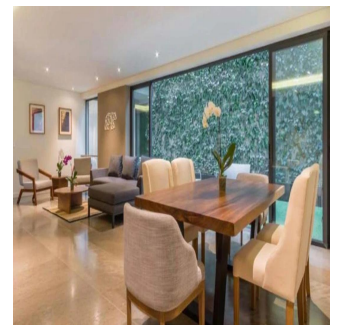

Precio anterior: \$1,003,993.06, aprovecha el súper descuento que tenemos para ti en esta época decembrina, el precio baja a \$953,812.00, ¡no dejes que te ganen este precioso departamento! Departamento en venta en Polanco, en calle de Tennyson. Nace de la idea de generar un sitio distinto, más allá de concretos aparentes y versiones minimalistas de la arquitectura, se puso especial énfasis en crear espacios armónicos y de gran calidad sensorial. El departamento cuenta con una recámara principal con vestidor y baño, recámara secundaria también con vestidor y baño, estancia, comedor, medio baño de visitas, cocina gourmet italiana totalmente equipada con cubiertas de cuarzo importadas, terraza de gran tamaño, patio de servicio y cuarto de servicio. Cuenta con acabados en mármol blanco Pirgon en placa grande importada en muros, pisos y cubiertas de baño; los vestidores también son italianos de gran funcionalidad y diseño ergonómico. Acabados de mármol en áreas sociales, piso de bambú importado de primera calidad en habitaciones, cancelería DuoVent con doble cristal y cámara de aire para aislar térmica y acústicamente, incluye sistema de CCTV y aire acondicionado en segunda recámara y 2 lugares de estacionamiento. Ven a conocerlo, la conjunción perfecta entre estilo, funcionalidad y acabados de primera calidad en la mejor ubicación de Polanco.