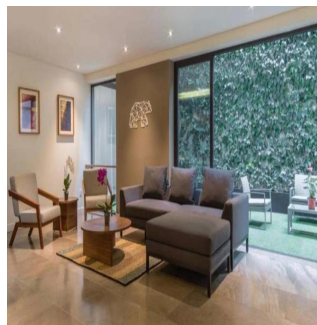

Precio anterior: \$1,003,993.06, aprovecha el súper descuento que tenemos para ti en esta época decembrina, el precio baja a \$953,812.00, ¡no dejes que te ganen este precioso departamento! Departamento en venta en Polanco, en calle de Tennyson. Nace de la idea de generar un sitio distinto, más allá de concretos aparentes y versiones minimalistas de la arquitectura, se puso especial énfasis en crear espacios armónicos y de gran calidad sensorial. El departamento cuenta con una recámara principal con vestidor y baño, recámara secundaria también con vestidor y baño, estancia, comedor, medio baño de visitas, cocina gourmet italiana totalmente equipada con cubiertas de cuarzo importadas, terraza de gran tamaño, patio de servicio y cuarto de servicio. Cuenta con acabados en mármol blanco Pirgon en placa grande importada en muros, pisos y cubiertas de baño; los vestidores también son italianos de gran funcionalidad y diseño ergonómico. Acabados de mármol en áreas sociales, piso de bambú importado de primera calidad en habitaciones, cancelería DuoVent con doble cristal y cámara de aire para aislar térmica y acústicamente, incluye sistema de CCTV y aire acondicionado en segunda recámara y 2 lugares de estacionamiento. Ven a conocerlo, la conjunción perfecta entre estilo, funcionalidad y acabados de primera calidad en la mejor ubicación de Polanco.