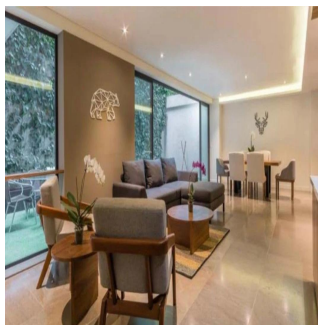

Precio anterior: \$1,003,993.06, aprovecha el súper descuento que tenemos para ti en esta época decembrina, el precio baja a \$953,812.00, ¡no dejes que te ganen este precioso departamento! Departamento en venta en Polanco, en calle de Tennyson. Nace de la idea de generar un sitio distinto, más allá de concretos aparentes y versiones minimalistas de la arquitectura, se puso especial énfasis en crear espacios armónicos y de gran calidad sensorial. El departamento cuenta con una recámara principal con vestidor y baño, recámara secundaria también con vestidor y baño, estancia, comedor, medio baño de visitas, cocina gourmet italiana totalmente equipada con cubiertas de cuarzo importadas, terraza de gran tamaño, patio de servicio y cuarto de servicio. Cuenta con acabados en mármol blanco Pirgon en placa grande importada en muros, pisos y cubiertas de baño; los vestidores también son italianos de gran funcionalidad y diseño ergonómico. Acabados de mármol en áreas sociales, piso de bambú importado de primera calidad en habitaciones, cancelería DuoVent con doble cristal y cámara de aire para aislar térmica y acústicamente, incluye sistema de CCTV y aire acondicionado en segunda recámara y 2 lugares de estacionamiento. Ven a conocerlo, la conjunción perfecta entre estilo, funcionalidad y acabados de primera calidad en la mejor ubicación de Polanco.