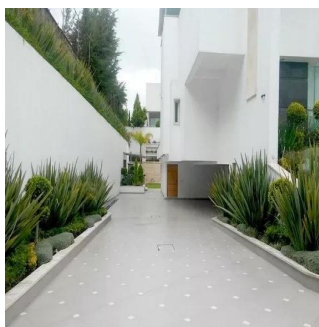

**Ibarra Valdez**  
Ibarra Valdez Real Estate  
Ciudad de México, Mexico - Heure locale

+52 55-88527336

Exclusiva residencia estilo minimalista con acabados de lujo para las personas más exigentes. 1020 metros construidos y 1040 metros de terreno. 4 recamaras con vestidor y baño. Amplia sala y comedor con hermosos ventanales a doble altura. Cocina completamente equipada de primer nivel. Divino espacio al aire libre. Salón de fiestas único por sus dimensiones y decoración. Seguridad 24 hrs. 20 cajones de estacionamiento. Inmejorable ubicación a minutos de parques, escuelas, centros comerciales