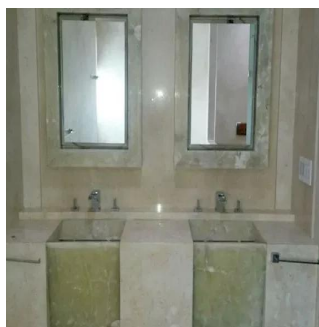

**Ibarra Valdez**  
Ibarra Valdez Real Estate  
Ciudad de México, Mexico - Heure locale

+52 55-88527336

Exclusiva residencia estilo minimalista con acabados de lujo para las personas más exigentes. 1020 metros construidos y 1040 metros de terreno. 4 recamaras con vestidor y baño. Amplia sala y comedor con hermosos ventanales a doble altura. Cocina completamente equipada de primer nivel. Divino espacio al aire libre. Salón de fiestas único por sus dimensiones y decoración. Seguridad 24 hrs. 20 cajones de estacionamiento. Inmejorable ubicación a minutos de parques, escuelas, centros comerciales