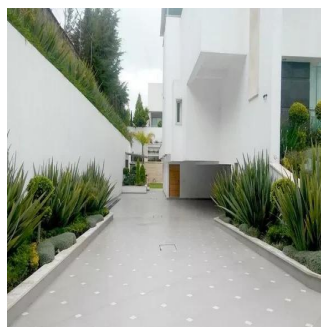

Ibarra Valdez
Ibarra Valdez Real Estate
Ciudad de México, Mexico - Heure locale

+52 55-88527336

Exclusiva residencia estilo minimalista con acabados de lujo para la personas mas exigentes. 1020 metros construidos y 1040 metros de terreno. 4 recamaras con vestidor y baño. Amplia sala y comedor con hermosos ventanales a doble altura. Cocina completamente equipada de primer nivel. Divino espacio al aire libre. Salón de fiestas único por sus dimensiones y decoración. Seguridad 24 hrs. 20 cajones de estacionamiento. Inmejorable ubicación a minutos de parques , escuelas , centros comerciales