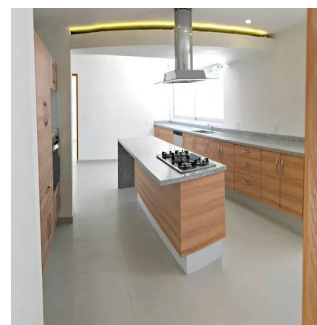

ESPECTACULAR MANSIÓN A ESTRENAR EN CLUB DE GOLF VALLE ESCONDIDO. UNO DE LOS FRACCIONAMIENTOS MAS EXCLUSIVOS Y SEGUROS DE ZONA ESMERALDA. AREAS PRINCIPALES EN UN SOLO NIVEL. 1128 METROS DE TERRENO Y 700 METROS CONSTRUIDOS. ESPACIOS ILUMINADOS Y BIEN DISTRIBUIDOS. ACABADOS DE LUJO. 4 RECAMARAS CON VESTIDOR Y BAÑO. AMPLIA COCINA COMPLETAMENTE EQUIPADA. RODEADA DE DIVINOS JARDINES. GRAN SEGURIDAD 24 HRS. INMEJORABLE UBICACIÓN A MINUTOS DE CENTROS COMERCIALES, ESCUELAS, RESTAURANTES