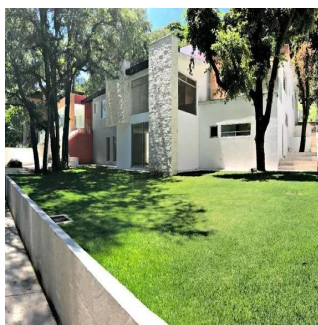

Penthouse

Exclusiva Residencia En Club De Golf Valle Escondido

Singapore, Singapore, Singapore, , , ,

PRIX DE VENTE

\$ 1255100.00

 700 qm

 8 chambres

 4 Exhibition results

ESPECTACULAR MANSIÓN A ESTRENAR EN CLUB DE GOLF VALLE ESCONDIDO. UNO DE LOS FRACCIONAMIENTOS MAS EXCLUSIVOS Y SEGUROS DE ZONA ESMERALDA. AREAS PRINCIPALES EN UN SOLO NIVEL. 1128 METROS DE TERRENO Y 700 METROS CONSTRUIDOS. ESPACIOS ILUMINADOS Y BIEN DISTRIBUIDOS. ACABADOS DE LUJO. 4 RECAMARAS CON VESTIDOR Y BAÑO. AMPLIA COCINA COMPLETAMENTE EQUIPADA. RODEADA DE DIVINOS JARDINES. GRAN SEGURIDAD 24 HRS. INMEJORABLE UBICACIÓN A MINUTOS DE CENTROS COMERCIALES, ESCUELAS, RESTAURANTES