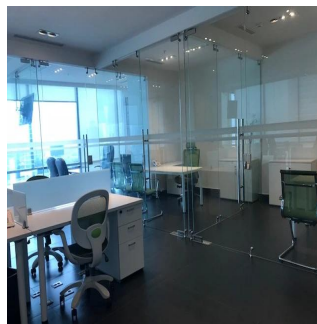

Morelli And Family Realty

Panama City, Panama - Heure locale

**+507 6219-8406**

Unidad de 144 mt2, con 5 cubículos, amplio puesto de trabajo para 4 personas, sala de reuniones. Dos baños, cocina y aire acondicionado central. Tiene 3 estacionamientos El edificio cuenta con lujosos acabados en los vestíbulos de cada piso, controles de accesos y seguridad al ingreso el edificio mediante sistemas electrónicos y con sistema de lector digital, puesto de seguridad localizada en el vestíbulo con monitores de circuito cerrado para controlar ingresos y otras áreas del edificio, estacionamientos de visitas, sistema de detección de incendio, seis elevadores, dos escaleras de emergencia con sistemas de presurización, planta eléctrica de emergencia con capacidad para suplir de energía eléctrica todo el edificio.