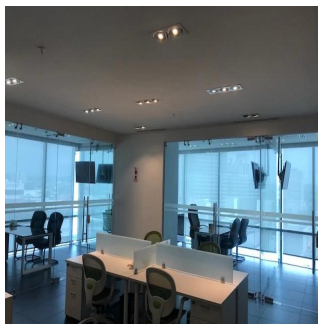

Penthouse

Oficina Espaciosa Y Bellamente Amueblada Para Alquilar En La Torre De Negocios Prime Time En La Costa Este

Ukraine, Kiev , Kiev, , , ,

PRIX DE LOCATION MENSUEL

\$ 4000.00 144 qm 0 chambres 0 Exhibition results 0 salles de bains 0 planchers 0 qm superficie du territoire 0 places pour voitures**Teresa Castillo**

Morelli And Family Realty

Panama City, Panama - Heure locale

**+507 6219-8406**

Unidad de 144 mt2, con 5 cubículos, amplio puesto de trabajo para 4 personas, sala de reuniones. Dos baños, cocina y aire acondicionado central. Tiene 3 estacionamientos El edificio cuenta con lujosos acabados en los vestíbulos de cada piso, controles de accesos y seguridad al ingreso el edificio mediante sistemas electrónicos y con sistema de lector digital, puesto de seguridad localizada en el vestíbulo con monitores de circuito cerrado para controlar ingresos y otras áreas del edificio, estacionamientos de visitas, sistema de detección de incendio, seis elevadores, dos escaleras de emergencia con sistemas de presurización, planta eléctrica de emergencia con capacidad para suplir de energía eléctrica todo el edificio.