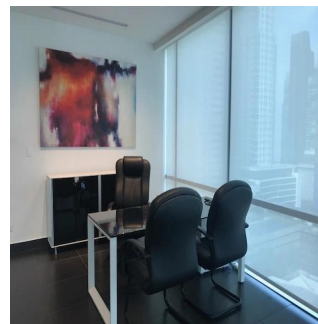

Penthouse

Oficina Espaciosa Y Bellamente Amueblada Para Alquilar En La Torre De Negocios Prime Time En La Costa Este

Ukraine, Kiev , Kiev, , , ,

PRIX DE LOCATION MENSUEL

\$ 4000.00 144 qm 0 chambres 0 Exhibition results 0 salles de bains 0 planchers 0 qm superficie du territoire 0 places pour voitures**Teresa Castillo**

Morelli And Family Realty

Panama City, Panama - Heure locale

**+507 6219-8406**

Unidad de 144 mt2, con 5 cubículos, amplio puesto de trabajo para 4 personas, sala de reuniones. Dos baños, cocina y aire acondicionado central. Tiene 3 estacionamientos El edificio cuenta con lujosos acabados en los vestíbulos de cada piso, controles de accesos y seguridad al ingreso el edificio mediante sistemas electrónicos y con sistema de lector digital, puesto de seguridad localizada en el vestíbulo con monitores de circuito cerrado para controlar ingresos y otras áreas del edificio, estacionamientos de visitas, sistema de detección de incendio, seis elevadores, dos escaleras de emergencia con sistemas de presurización, planta eléctrica de emergencia con capacidad para suplir de energía eléctrica todo el edificio.