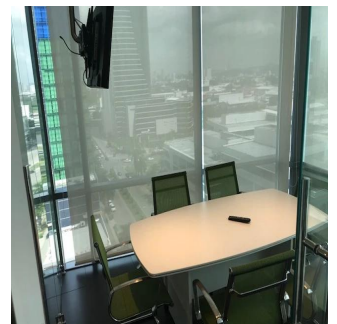

Penthouse

Oficina Espaciosa Y Bellamente Amueblada Para Alquilar En La Torre De Negocios Prime Time En La Costa Este

Ukraine, Kiev , Kiev, , , ,

PRIX DE LOCATION MENSUEL

\$ 4000.00 144 qm 0 chambres 0 Exhibition results 0 salles de bains 0 planchers 0 qm superficie du territoire 0 places pour voitures**Teresa Castillo**

Morelli And Family Realty

Panama City, Panama - Heure locale

**+507 6219-8406**

Unidad de 144 mt2, con 5 cubículos, amplio puesto de trabajo para 4 personas, sala de reuniones. Dos baños, cocina y aire acondicionado central. Tiene 3 estacionamientos El edificio cuenta con lujosos acabados en los vestíbulos de cada piso, controles de accesos y seguridad al ingreso el edificio mediante sistemas electrónicos y con sistema de lector digital, puesto de seguridad localizada en el vestíbulo con monitores de circuito cerrado para controlar ingresos y otras áreas del edificio, estacionamientos de visitas, sistema de detección de incendio, seis elevadores, dos escaleras de emergencia con sistemas de presurización, planta eléctrica de emergencia con capacidad para suplir de energía eléctrica todo el edificio.