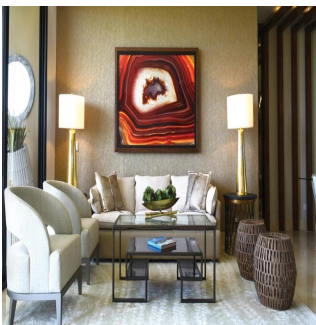

Penthouse

La Vista Lujoso Edificio En Santa Mar?a Golf & Country Club

Ukraine, Kiev , Kiev, , , ,

PRIX DE VENTE

USD 1020000.00

335 qm

7 chambres

3 Exhibition results

La Vista Santa María lujoso Edificio de 30 pisos ubicada en Santa María Golf & Country Club, uno de los proyectos más exclusivos en Panamá, cercano a la comunidad de Costa del Este Apartamentos de tres o cuatro habitaciones de 300 y 335 m2. Doble acceso a apartamentos Cómoda cocina y área para desayunar Sala Habitación y baño de servicio Doble vidrio para evitar calor y sonidos Rociadores contra incendios. Tres estacionamientos Un depósito disponible por apartamento Hermosas vistas al campo de golf diseñado por Nicklaus Design, los residentes de Santa María Golf & Country Club podrán disfrutar de rápido y fácil acceso a Costa del Este, el centro de la ciudad, la mejor zona bancaria, zonas exclusivas de tiendas y acceso directo al aeropuerto Internacional de Tocumen.