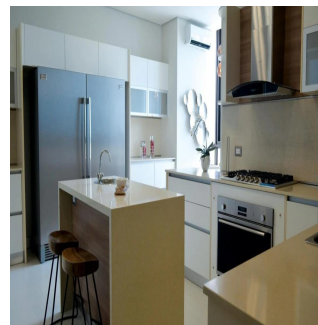

La Vista Santa María lujoso Edificio de 30 pisos ubicada en Santa María Golf & Country Club, uno de los proyectos más exclusivos en Panamá, cercano a la comunidad de Costa del Este Apartamentos de tres o cuatro habitaciones de 300 y 335 m2. Doble acceso a apartamentos Cómoda cocina y área para desayunar Sala Habitación y baño de servicio Doble vidrio para evitar calor y sonidos Rociadores contra incendios. Tres estacionamientos Un depósito disponible por apartamento Hermosas vistas al campo de golf diseñado por Nicklaus Design, los residentes de Santa María Golf & Country Club podrán disfrutar de rápido y fácil acceso a Costa del Este, el centro de la ciudad, la mejor zona bancaria, zonas exclusivas de tiendas y acceso directo al aeropuerto Internacional de Tocumen.